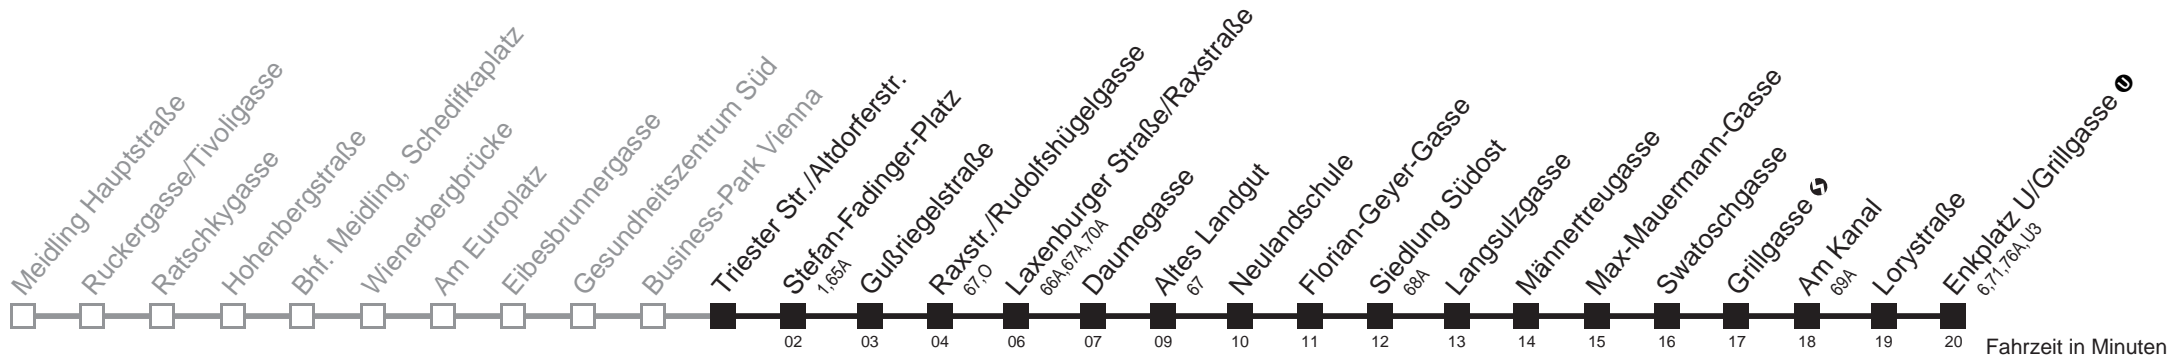

15A Triester Str./Altdorferstr. → Enkplatz U/Grillgasse

Fahrzeit in Minuten

Montag-Freitag (Schule)

5	15	28	36	43	51	58					
6	06	13	21	28	34	40	46	52	58		
7	04	10	16	21	26	31	36	41	47	53	59
8	05	11	17	23	29	36	43	51	58		
9	06	13	21	28	36	43	51	58			
10	06	13	21	28	36	43	51	58			
11	06	13	21	28	36	43	51	58			
12	06	13	21	28	36	43	51	58			
13	05	-	-	Intervall 6' - 7'			-	-	-		
14	-	-	-	-	-	-	-	-	-		
15	-	-	-	-	-	-	-	-	-		
16	-	-	-	-	-	-	-	-	-		
17	-	-	-	-	-	-	-	-	58		
18	05	13	20	28	31	35	43	50	58		
19	02	05	13	16	20	28	35	44	54		
20	04	10	14	19	24	34	44	49	54		
21	04	14	24	34	44	56					
22	03	11	26	33	41	56					
23	11	26	41	57							
0	12	23	38								

Montag-Freitag (Ferien)

5	15	28	38	48	58			
6	06	13	21	28	36	43	51	58
7	06	13	21	28	36	43	51	58
8	06	13	21	28	36	43	51	58
9	06	13	21	28	36	43	51	58
10	06	13	21	28	36	43	51	58
11	06	13	21	28	36	43	51	58
12	06	13	21	28	36	43	51	58
13	06	13	21	28	36	43	51	58
14	06	13	21	28	36	43	51	58
15	06	13	21	28	36	43	51	58
16	06	13	21	28	36	43	51	58
17	06	13	21	28	36	43	51	58
18	06	13	21	28	36	43	51	58
19	06	14	20	24	34	39	44	54
20	04	14	24	34	44	54		
21	04	14	24	34	44	56		
22	03	11	26	33	41	56		
23	11	26	41	57				
0	12	23	38					

Samstag

5	15	26	41	56		
6	11	26	41	54		
7	04	14	24	34	44	54
8	04	14	24	34	44	54
9	04	14	24	34	44	54
10	04	14	24	34	44	54
11	04	14	24	34	44	54
12	04	14	24	34	44	54
13	04	14	24	34	44	54
14	04	14	24	34	44	54
15	04	14	24	34	44	54
16	04	14	24	34	44	54
17	04	14	24	34	44	54
18	04	14	24	34	44	54
19	04	14	24	34	44	56
20	03	11	26	33	41	56
21	11	26	41	56		
22	11	26	41	56		
23	11	26	41	57		
0	12	23	38			

Sonn- und Feiertagen

5	15	26	41	56		
6	11	26	41	56		
7	11	26	41	56		
8	11	26	41	54		
9	04	14	24	34	44	54
10	04	14	24	34	44	54
11	04	14	24	34	44	54
12	04	14	24	34	44	54
13	04	14	24	34	44	54
14	04	14	24	34	44	54
15	04	14	24	34	44	54
16	04	14	24	34	44	54
17	04	14	24	34	44	54
18	04	14	24	34	44	54
19	04	14	24	34	44	56
20	03	11	26	33	41	56
21	11	26	41	56		
22	11	26	41	56		
23	11	26	41	57		
0	12	23	38			

Von 31.12. auf 1.1. kein Betrieb. Bitte benutzen Sie den Silvesternachtverkehr.
Am 31.12. Verkehr wie samstags □ bis Laxenburger Straße/Raxstraße

Holen Sie sich die
aktuellen Abfahrtszeiten
auf Ihr Handy!

m.qando.at/qr/00030