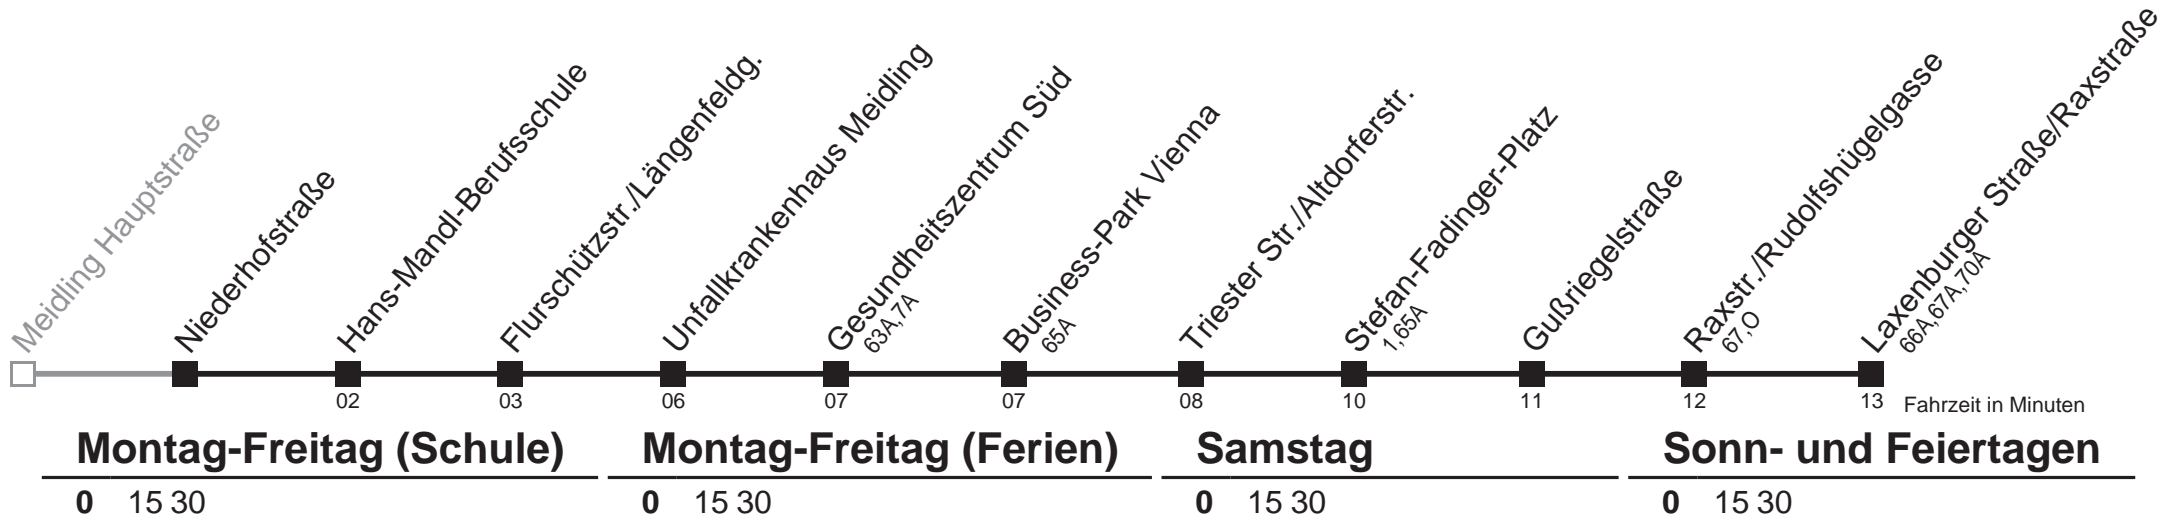

15A Niederhofstraße 0 → Laxenburger Straße/Raxstraße

Von 31.12. auf 1.1. kein Betrieb. Bitte benutzen Sie den Silvesternachtverkehr.
Am 31.12. Verkehr wie samstags

Holen Sie sich die aktuellen Abfahrtszeiten auf Ihr Handy!
m.qando.at/qr/00937