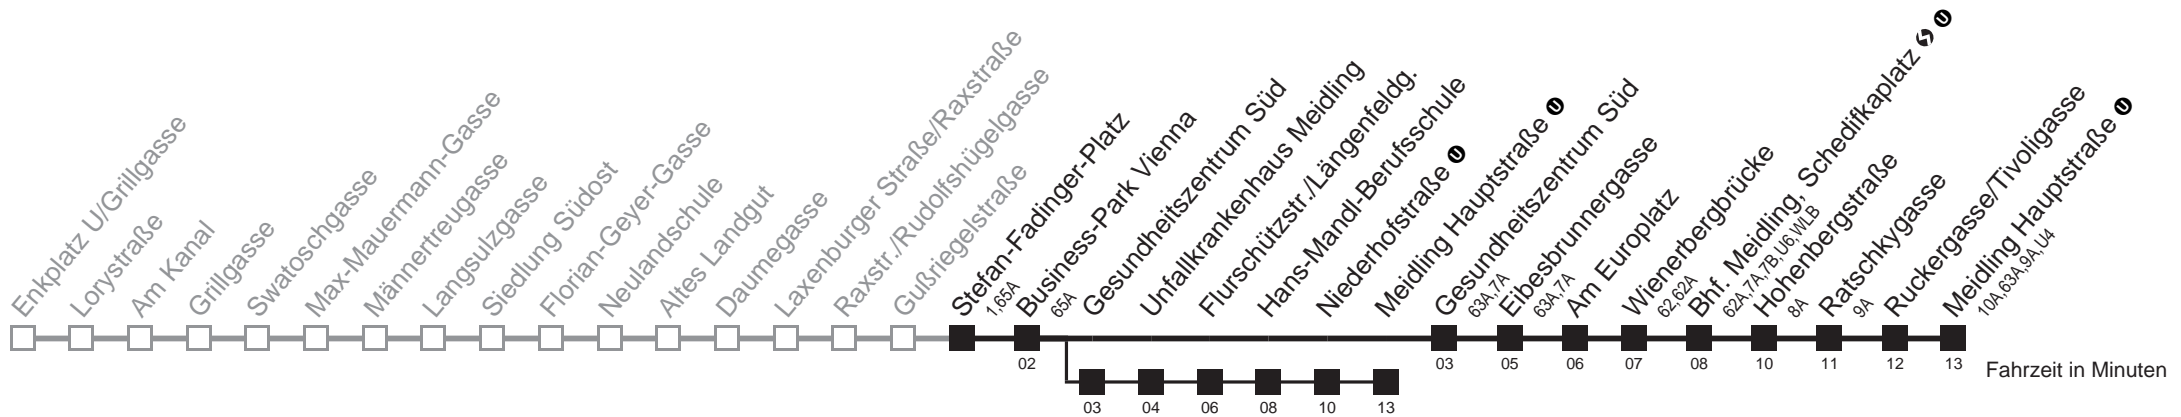

15A Stefan-Fadinger-Platz → Meidling Hauptstraße

Montag-Freitag (Schule)

4	48	57
5	07	13 18 23 33 41 48 56 58
6	03	10 18 21 25 33 39 42 45 51 57
7	03	09 15 21 27 33 39 45 51 57
8	03	10 18 25 33 40 48 55
9	03	10 18 25 33 40 48 55
10	03	10 18 25 33 40 48 55
11	03	10 18 25 32 39 47 54
12	02	09 17 24 32 39 47 55 59
13	02	09 17 24 32 39 44 47 54
14	01	- - Intervall 6' - 7' - - -
15	-	- - - - - - - - - 54
16	00	08 14 21 28 34 41 47 55
17	02	- - Intervall 6' - 7' - - -
18	-	- - - - - - - - - 59
19	07	13 20 28 35 42 49 57
20	03	09 19 29 39 49 59
21	09	19 29 39 49 59
22	10	25 40 55
23	10	25 40 55
0	10	

Montag-Freitag (Ferien)

4	48	57
5	07	13 23 33 41 48 56
6	03	10 18 25 29 33 40 48 55
7	03	10 17 25 33 40 48 55
8	03	10 18 25 33 40 48 55
9	03	10 18 25 33 40 48 55
10	03	10 18 25 33 41 48 56
11	03	11 18 26 33 41 48 56
12	03	11 18 26 33 41 48 56
13	03	11 18 26 33 41 48 56
14	03	11 18 26 33 41 48 56
15	03	11 18 26 33 41 48 56
16	03	11 18 26 33 41 48 56
17	03	11 18 26 33 41 48 56
18	03	11 18 26 33 41 48 56
19	03	11 19 29 39 49 59
20	10	19 29 39 49 59
21	09	19 29 39 49 59
22	10	25 40 55
23	10	25 40 55
0	10	

Samstag

4	48	58
5	13	26 40 55
6	10	18 25 40 48 55
7	09	19 29 39 49 59
8	09	19 29 39 49 59
9	09	19 29 39 49 59
10	09	19 29 39 49 59
11	09	19 29 39 49 59
12	09	19 29 39 49 59
13	09	19 29 39 49 59
14	09	19 29 39 49 59
15	09	19 29 39 49 59
16	09	19 29 39 49 59
17	09	19 29 39 49 59
18	09	19 29 39 49 59
19	09	19 29 39 49 59
20	10	25 40 55
21	10	25 40 55
22	10	25 40 55
23	10	25 40 55
0	10	

Sonn- und Feiertagen

4	48	58
5	13	26 40 55
6	10	25 40 55
7	10	25 40 55
8	10	25 32 40 55
9	01	09 19 29 39 49 59
10	09	19 29 39 49 59
11	09	19 29 39 49 59
12	09	19 29 39 49 59
13	09	19 29 39 49 59
14	09	19 29 39 49 59
15	09	19 29 39 49 59
16	09	19 29 39 49 59
17	09	19 29 39 49 59
18	09	19 29 39 49 59
19	09	19 29 39 49 59
20	10	25 40 55
21	10	25 40 55
22	10	25 40 55
23	10	25 40 55
0	10	

Von 31.12. auf 1.1. kein Betrieb. Bitte benutzen Sie den Silvesternachtverkehr.
Am 31.12. Verkehr wie samstags ☐ über Gesundheitszentrum Süd
bis Meidling Hauptstraße

Holen Sie sich die
aktuellen Abfahrtszeiten
auf Ihr Handy!

m.qando.at/qr/01312