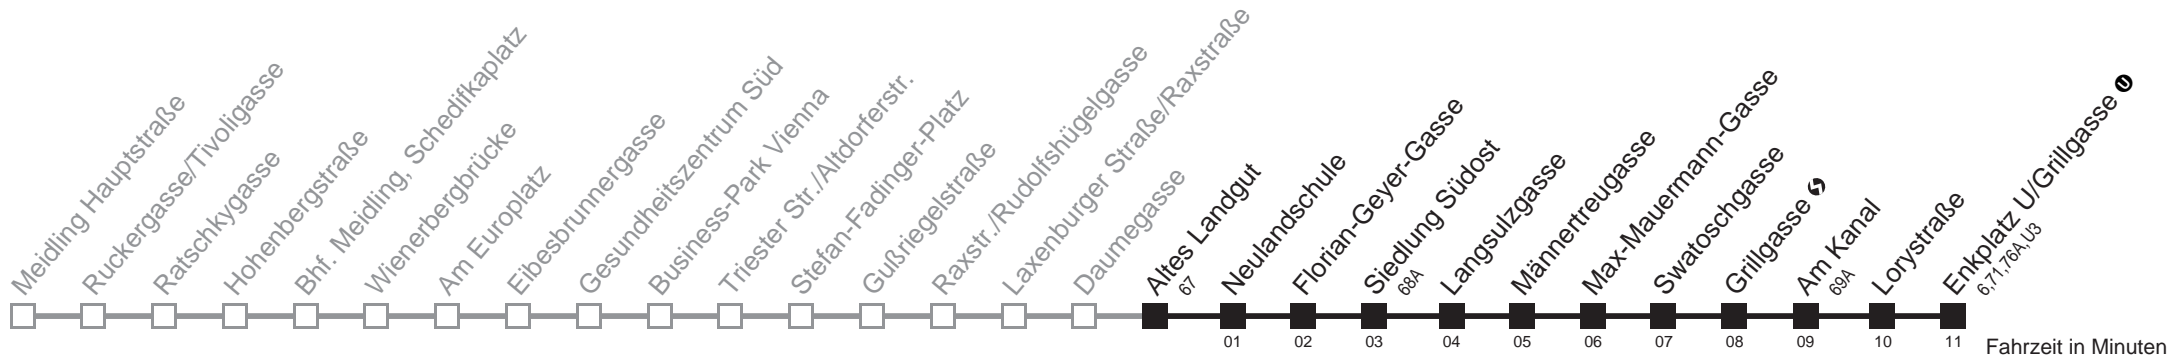

15A

Altes Landgut → Enkplatz U/Grillgasse

Montag-Freitag (Schule)

4	55
5	01 06 11 16 19 24 31 37 44 52 59
6	04 07 15 22 26 30 37 43 49 55
7	01 09 15 21 27 32 37 42 47 52 58
8	04 09 15 21 27 33 39 46 53
9	01 08 15 23 30 38 45 53
10	00 08 16 23 31 38 48 55
11	03 10 18 25 33 40 48 55
12	03 10 18 25 33 40 48 55
13	03 - - Intervall 6' - 7' - - -
14	- - - - - - - - - - -
15	- - - - - - - - - - 56
16	03 11 17 24 31 37 44 51 57
17	04 11 17 24 31 37 43 51 57
18	02 10 17 24 32 39 47 54
19	02 09 16 24 31 39 46 53
20	03 12 22 32 42 52
21	02 12 22 32 42 52
22	04 19 34 49
23	04 19 34 49

Montag-Freitag (Ferien)

4	55
5	01 06 11 16 19 24 31 37 47 52 57
6	07 15 22 30 34 37 45 52
7	00 09 16 24 31 39 46 54
8	01 08 16 23 31 38 46 53
9	01 08 15 23 30 38 45 53
10	00 08 16 23 31 38 46 53
11	01 08 16 23 31 38 46 53
12	01 08 16 23 31 38 46 53
13	01 08 16 23 31 38 46 53
14	01 08 16 23 31 38 46 53
15	01 08 16 23 31 38 46 53
16	01 09 16 24 31 39 46 54
17	01 09 16 24 31 39 46 54
18	01 08 15 23 30 38 45 53
19	00 07 15 23 33 43 53
20	03 12 22 32 42 52
21	02 12 22 32 42 52
22	04 19 34 49
23	04 19 34 49

Samstag

4	56
5	01 10 23 34 49
6	05 20 28 35 50 56
7	03 13 23 33 43 53
8	03 13 23 33 43 53
9	04 14 24 34 44 54
10	04 14 24 34 44 54
11	04 14 24 34 44 54
12	04 14 24 34 44 54
13	04 14 24 34 44 54
14	04 14 24 34 44 54
15	04 14 24 34 44 54
16	04 14 24 34 44 54
17	04 14 24 34 44 54
18	04 14 24 34 44 54
19	04 14 24 34 44 54
20	05 20 35 50
21	05 20 35 50
22	05 19 34 49
23	04 19 34 49

Sonn- und Feiertagen

4	56
5	03 10 23 34 49
6	04 19 34 49
7	05 20 35 50
8	05 20 29 35 50 57
9	03 13 23 33 43 53
10	03 13 23 33 43 53
11	03 14 24 34 44 54
12	04 14 24 34 44 54
13	04 14 24 34 44 54
14	04 14 24 34 44 54
15	04 14 24 34 44 54
16	04 14 24 34 44 54
17	04 14 24 34 44 54
18	04 14 24 34 44 54
19	03 13 23 33 43 53
20	05 20 35 50
21	05 20 35 50
22	04 19 34 49
23	04 19 34 49

Von 31.12. auf 1.1. kein Betrieb. Bitte benutzen Sie den Silvesternachtverkehr.
Am 31.12. Verkehr wie samstags ☐ bis Siedlung Südost

Holen Sie sich die aktuellen Abfahrtszeiten auf Ihr Handy!
m.qando.at/qr/00033