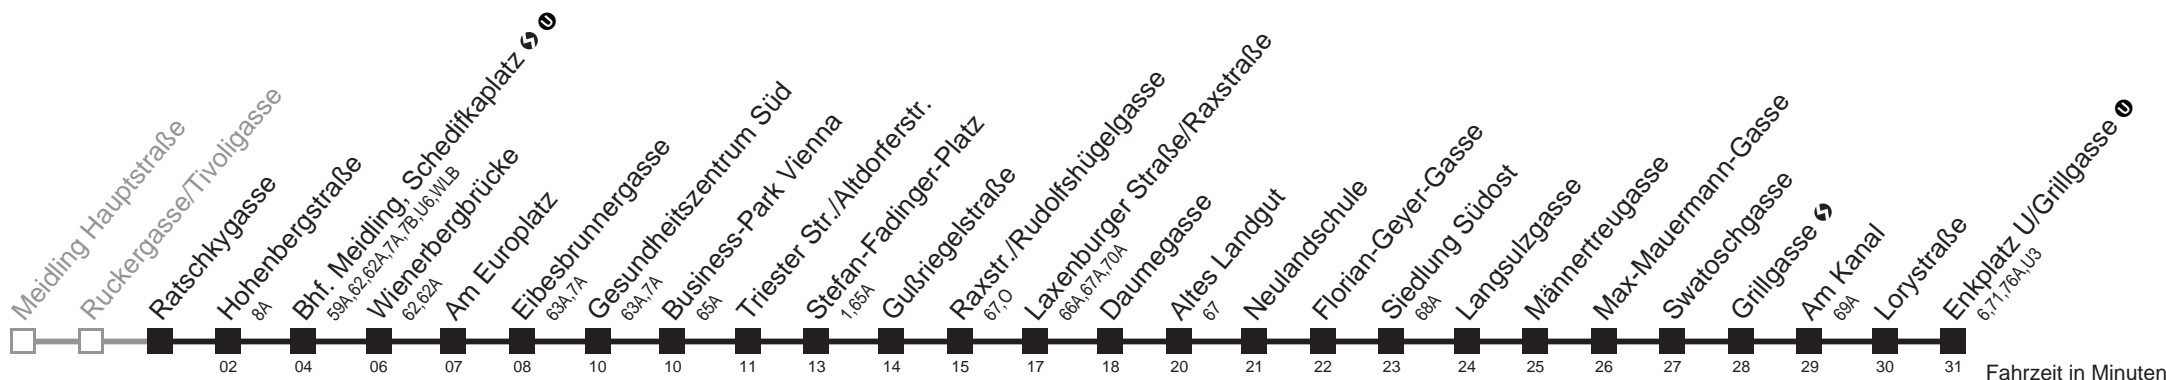

15A

Ratschkygasse → Enkplatz U/Grillgasse

Montag-Freitag (Schule)

5	04	17	25	32	40	47	54				
6	01	08	16	22	28	34	40	46	52	56	
7	02	07	12	17	22	27	33	39	45	51	57
8	04	10	16	22	30	37	45	52			
9	00	08	15	23	30	38	45	53			
10	00	08	15	23	30	38	45	53			
11	00	08	15	23	30	38	45	53			
12	00	08	15	23	30	38	-	-	-	-	
13	-	-	-	Intervall 6' - 7'				-	-	-	-
14	-	-	-	-	-	-	-	-	-	-	
15	-	-	-	-	-	-	37	45	51	57	
16	05	11	17	25	31	37	45	51	57		
17	05	11	17	25	31	37	45	52			
18	00	07	15	18	22	30	37	45	49	53	
19	00	04	08	15	23	32	42	52	57		
20	02	07	12	22	32	37	42	52			
21	02	12	22	32	44	52					
22	00	15	22	30	45						
23	00	15	30	46							
0	01										

Montag-Freitag (Ferien)

5	04	17	27	37	47	54			
6	00	08	16	23	31	38	46	53	59
7	06	14	21	29	36	44	51		
8	00	07	15	22	30	37	45	52	
9	00	08	15	23	30	38	45	53	
10	00	08	15	23	30	38	45	53	
11	00	08	15	23	30	38	45	53	
12	00	08	15	23	30	38	45	53	
13	00	08	15	23	30	38	45	53	
14	00	08	15	23	30	38	45	53	
15	00	07	15	22	30	37	45	52	
16	00	07	15	22	30	37	45	52	
17	00	07	15	22	30	37	45	52	
18	00	08	15	23	30	38	45	54	
19	02	07	12	22	27	32	42	52	
20	02	12	22	32	42	52			
21	02	12	22	32	44	52			
22	00	15	22	30	45				
23	00	15	30	46					
0	01								

Samstag

5	04	15	30	45		
6	00	15	30	43	53	
7	03	13	23	33	43	53
8	03	13	23	33	43	52
9	02	12	22	32	42	52
10	02	12	22	32	42	52
11	02	12	22	32	42	52
12	02	12	22	32	42	52
13	02	12	22	32	42	52
14	02	12	22	32	42	52
15	02	12	22	32	42	52
16	02	12	22	32	42	52
17	02	12	22	32	42	52
18	02	12	22	32	42	53
19	03	13	23	33	45	52
20	00	15	22	30	45	
21	00	15	30	45		
22	00	15	30	45		
23	00	15	30	46		
0	01					

Sonn- und Feiertagen

5	04	15	30	45		
6	00	15	30	45		
7	00	15	30	45		
8	00	15	30	43	53	
9	03	13	23	33	43	53
10	03	13	23	33	43	53
11	03	13	23	33	43	53
12	03	13	23	33	43	53
13	03	13	23	33	43	53
14	03	13	23	33	43	53
15	03	13	23	33	43	53
16	03	13	23	33	43	53
17	03	13	23	33	43	53
18	03	13	23	33	43	53
19	03	13	23	33	45	52
20	00	15	22	30	45	
21	00	15	30	45		
22	00	15	30	45		
23	00	15	30	46		
0	01					

Von 31.12. auf 1.1. kein Betrieb. Bitte benutzen Sie den Silvesternachtverkehr.
Am 31.12. Verkehr wie samstags □ bis Laxenburger Straße/Raxstraße

Holen Sie sich die aktuellen Abfahrtszeiten auf Ihr Handy!
m.qando.at/qr/01546