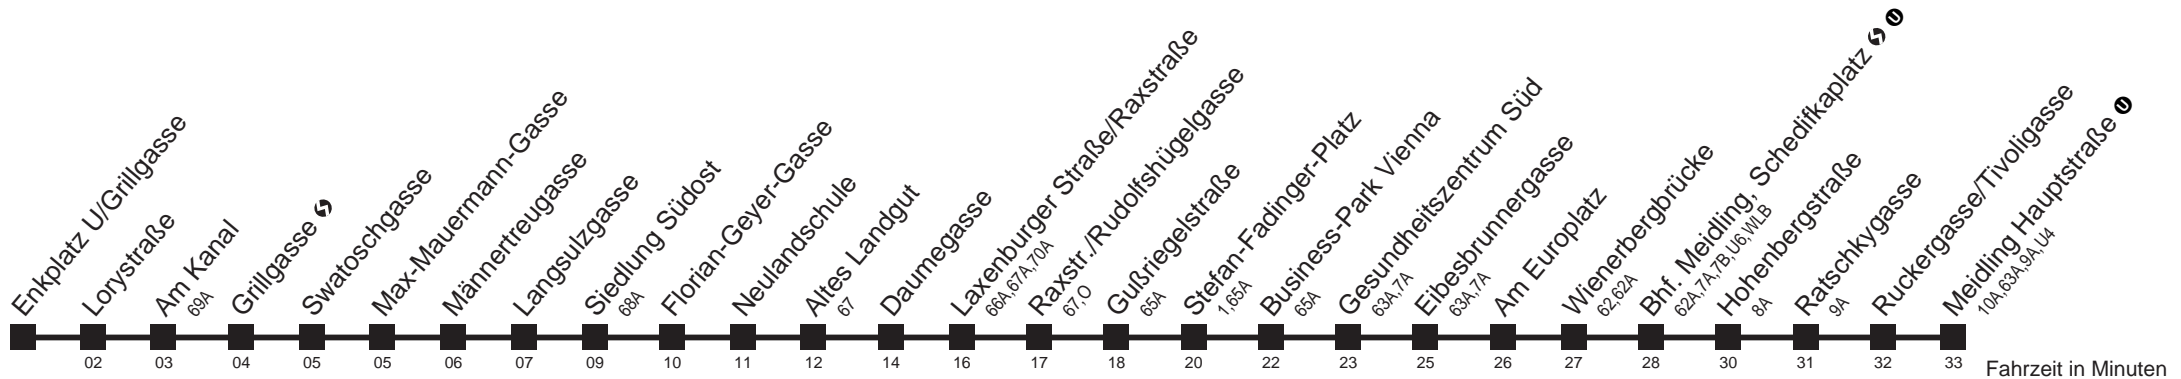

15A Enkplatz U/Grillgasse → Meidling Hauptstraße

Montag-Freitag (Schule)

5	21	28	36	43	49	56					
6	03	10	16	22	28	34	40	46	50	56	
7	01	07	13	19	25	31	36	44	52	56	
8	00	07	15	18	22	30	37	40	44	52	59
9	07	14	22	29	37	45	52	59			
10	06	14	21	29	36	44	51	57			
11	03	11	18	26	33	41	48	56			
12	03	11	18	26	33	41	48	56			
13	03	11	18	26	-	-	-	-	-	-	
14	-	-	-	Intervall 6' - 7'			-	-	-	-	-
15	-	-	-	-	-	-	-	-	-	-	
16	-	-	-	-	-	19	27	33	40	47	53
17	00	07	13	20	27	33	40	47	53		
18	00	07	13	19	25	32	40	47	55		
19	02	09	17	24	31	39	46	57			
20	07	17	27	37	47	57					
21	07	17	27	37	43	50					
22	06	13	21	36	51						
23	06	21	36	51							
0	10										

Montag-Freitag (Ferien)

5	21	28	36	43	49	56			
6	03	10	18	25	33	40	47	53	59
7	07	14	22	29	36	44	52		
8	00	07	15	22	30	37	44	52	59
9	07	14	22	29	37	45	52	59	
10	07	14	22	29	37	44	52	59	
11	07	14	22	29	37	44	52	59	
12	07	14	22	29	37	44	52	59	
13	07	14	22	29	37	44	52	59	
14	07	14	22	29	37	45	52		
15	00	07	15	22	30	37	44	52	59
16	07	14	22	29	37	44	52	59	
17	07	14	22	29	37	45	53		
18	01	08	16	23	31	38	47	51	56
19	06	16	21	26	36	47	57		
20	07	17	27	37	47	57			
21	07	17	27	37	43	50			
22	06	13	21	36	51				
23	06	21	36	51					
0	10								

Samstag

5	21	36	50			
6	05	20	35	48	57	
7	07	17	27	37	47	57
8	07	17	27	37	46	55
9	04	14	24	34	44	54
10	04	14	24	34	44	54
11	04	14	24	34	44	54
12	04	14	24	34	44	54
13	04	14	24	34	44	54
14	04	14	24	34	44	54
15	04	14	24	34	44	54
16	04	14	24	34	44	54
17	04	14	24	34	44	54
18	04	14	24	34	45	56
19	07	17	27	37	49	56
20	05	20	35	50		
21	05	20	35	42	51	
22	06	21	36	51		
23	06	21	36	51		
0	10					

Sonn- und Feiertagen

5	21	36	51			
6	06	21	36	49		
7	04	19	34	49		
8	04	19	34	47	56	
9	06	16	26	36	46	56
10	06	16	26	36	46	55
11	05	15	25	35	45	55
12	05	15	25	35	45	55
13	05	15	25	35	45	55
14	05	15	25	35	45	55
15	05	15	25	35	45	55
16	05	15	25	35	45	55
17	05	15	25	35	45	55
18	05	15	25	35	45	56
19	06	16	26	36	48	56
20	04	19	34	49		
21	04	19	34	42	51	
22	06	21	36	51		
23	06	21	36	51		
0	10					

Von 31.12. auf 1.1. kein Betrieb. Bitte benutzen Sie den Silvesternachtverkehr.
Am 31.12. Verkehr wie samstags ☐ bis Raxstr./Rudolfshügelgasse

Holen Sie sich die aktuellen Abfahrtszeiten auf Ihr Handy!

m.qando.at/qr/00425