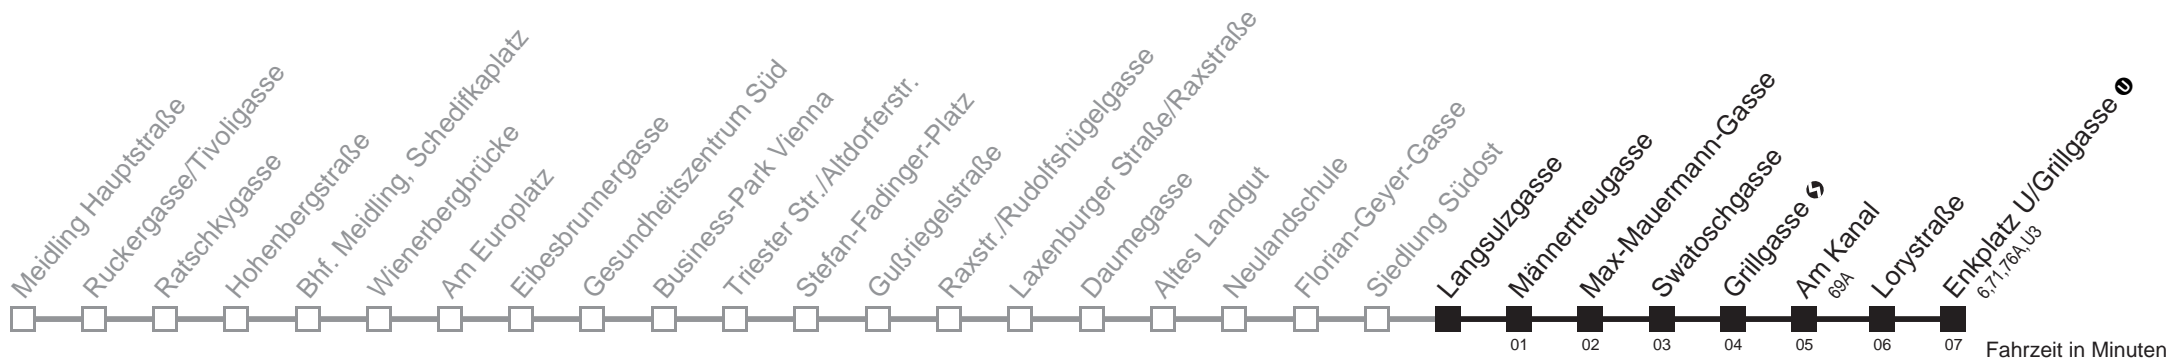

15A

Langsulzgasse → Enkplatz U/Grillgasse

Fahrzeit in Minuten

Montag-Freitag (Schule)

5	05	15	23	28	35	41	48	56			
6	04	09	12	20	27	31	35	-	-	-	
7	-	-	-	Intervall 5' - 7'			-	-	-		
8	-	-	-	-	-	-	-	-	-	58	
9	06	13	20	28	35	43	50	58			
10	06	14	21	29	36	44	53				
11	01	08	16	23	31	38	46	53			
12	01	08	16	23	31	38	46	53			
13	01	08	16	22	28	36	42	48	56		
14	02	08	16	22	28	36	42	48	56		
15	02	08	16	22	29	36	42	48	55		
16	02	09	17	23	29	37	43	49	57		
17	03	09	17	23	29	37	43	49	57		
18	03	06	15	22	29	37	44	52	59		
19	07	14	21	29	36	44	51	58			
20	07	17	27	37	47	57					
21	07	17	27	37	47	57					
22	08	23	38	53							
23	08	23	38	53							

Montag-Freitag (Ferien)

5	05	15	23	28	35	41	51	56			
6	01	12	20	27	35	39	42	50	57		
7	05	14	22	29	37	44	52	59			
8	06	13	21	28	36	43	51	58			
9	06	13	20	28	35	43	50	58			
10	06	14	21	29	36	44	51	59			
11	06	14	21	29	36	44	51	59			
12	06	14	21	29	36	44	51	59			
13	06	14	21	29	36	44	51	59			
14	06	14	21	29	36	44	51	59			
15	06	14	21	29	36	44	51	59			
16	07	15	22	30	37	45	52				
17	00	07	15	22	30	37	45	52			
18	00	06	13	20	28	35	43	50	58		
19	05	12	20	28	38	48	58				
20	07	17	27	37	47	57					
21	07	17	27	37	47	57					
22	08	23	38	53							
23	08	23	38	53							

Samstag

5	05	27	38	53							
6	09	24	33	39	54						
7	01	08	18	28	38	48	58				
8	08	18	28	38	48	58					
9	09	19	29	39	49	59					
10	09	19	29	39	49	59					
11	09	19	29	39	49	59					
12	09	19	29	39	49	59					
13	09	19	29	39	49	59					
14	09	19	29	39	49	59					
15	09	19	29	39	49	59					
16	09	19	29	39	49	59					
17	09	19	29	39	49	59					
18	09	19	29	39	49	59					
19	09	19	29	39	49	59					
20	10	25	40	55							
21	10	25	40	55							
22	09	23	38	53							
23	08	23	38	53							

Sonn- und Feiertagen

5	07	27	38	53							
6	08	23	38	53							
7	09	24	39	54							
8	09	24	33	39	54						
9	02	08	18	28	38	48	58				
10	08	18	28	38	48	58					
11	08	19	29	39	49	59					
12	09	19	29	39	49	59					
13	09	19	29	39	49	59					
14	09	19	29	39	49	59					
15	09	19	29	39	49	59					
16	09	19	29	39	49	59					
17	09	19	29	39	49	59					
18	09	19	29	39	49	59					
19	08	18	28	38	48	58					
20	10	24	39	54							
21	09	24	39	54							
22	08	23	38	53							
23	08	23	38	53							

Von 31.12. auf 1.1. kein Betrieb. Bitte benutzen Sie den Silvesternachtverkehr.
Am 31.12. Verkehr wie samstags

Holen Sie sich die
aktuellen Abfahrtszeiten
auf Ihr Handy!

m.qando.at/qr/00750