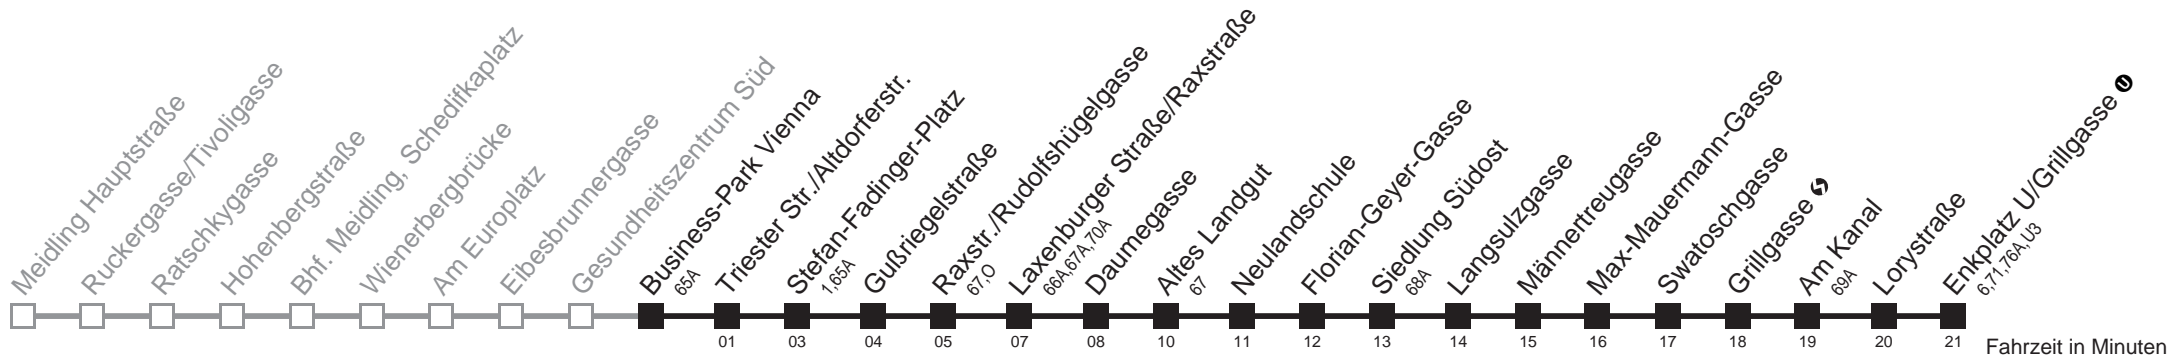

15A Business-Park Vienna → Enkplatz U/Grillgasse

Montag-Freitag (Schule)

5	14	27	35	42	50	57					
6	05	12	20	27	33	39	45	51	57		
7	03	09	15	20	25	30	35	40	46	52	58
8	04	10	16	22	28	35	42	50	57		
9	05	12	20	27	35	42	50	57			
10	05	12	20	27	35	42	50	57			
11	05	12	20	27	35	42	50	57			
12	05	12	20	27	35	42	50	57			
13	04	-	-	Intervall 6' - 7'			-	-	-		
14	-	-	-	-	-	-	-	-	-		
15	-	-	-	-	-	-	-	-	-		
16	-	-	-	-	-	-	-	-	-		
17	-	-	-	-	-	-	-	-	57		
18	04	12	19	27	30	34	42	49	57		
19	01	04	12	15	19	27	34	43	53		
20	03	09	13	18	23	33	43	48	53		
21	03	13	23	33	43	55					
22	02	10	25	32	40	55					
23	10	25	40	56							
0	11	22	37								

Montag-Freitag (Ferien)

5	14	27	37	47	57			
6	05	12	20	27	35	42	50	57
7	05	12	20	27	35	42	50	57
8	05	12	20	27	35	42	50	57
9	05	12	20	27	35	42	50	57
10	05	12	20	27	35	42	50	57
11	05	12	20	27	35	42	50	57
12	05	12	20	27	35	42	50	57
13	05	12	20	27	35	42	50	57
14	05	12	20	27	35	42	50	57
15	05	12	20	27	35	42	50	57
16	05	12	20	27	35	42	50	57
17	05	12	20	27	35	42	50	57
18	05	12	20	27	35	42	50	57
19	05	13	19	23	33	38	43	53
20	03	13	23	33	43	53		
21	03	13	23	33	43	55		
22	02	10	25	32	40	55		
23	10	25	40	56				
0	11	22	37					

Samstag

5	14	25	40	55		
6	10	25	40	53		
7	03	13	23	33	43	53
8	03	13	23	33	43	53
9	03	13	23	33	43	53
10	03	13	23	33	43	53
11	03	13	23	33	43	53
12	03	13	23	33	43	53
13	03	13	23	33	43	53
14	03	13	23	33	43	53
15	03	13	23	33	43	53
16	03	13	23	33	43	53
17	03	13	23	33	43	53
18	03	13	23	33	43	53
19	03	13	23	33	43	55
20	02	10	25	32	40	55
21	10	25	40	55		
22	10	25	40	55		
23	10	25	40	56		
0	11	22	37			

Sonn- und Feiertagen

5	14	25	40	55		
6	10	25	40	55		
7	10	25	40	55		
8	10	25	40	53		
9	03	13	23	33	43	53
10	03	13	23	33	43	53
11	03	13	23	33	43	53
12	03	13	23	33	43	53
13	03	13	23	33	43	53
14	03	13	23	33	43	53
15	03	13	23	33	43	53
16	03	13	23	33	43	53
17	03	13	23	33	43	53
18	03	13	23	33	43	53
19	03	13	23	33	43	55
20	02	10	25	32	40	55
21	10	25	40	55		
22	10	25	40	55		
23	10	25	40	56		
0	11	22	37			

Von 31.12. auf 1.1. kein Betrieb. Bitte benutzen Sie den Silvesternachtverkehr.
Am 31.12. Verkehr wie samstags □ bis Laxenburger Straße/Raxstraße

Holen Sie sich die
aktuellen Abfahrtszeiten
auf Ihr Handy!

m.qando.at/qr/01571