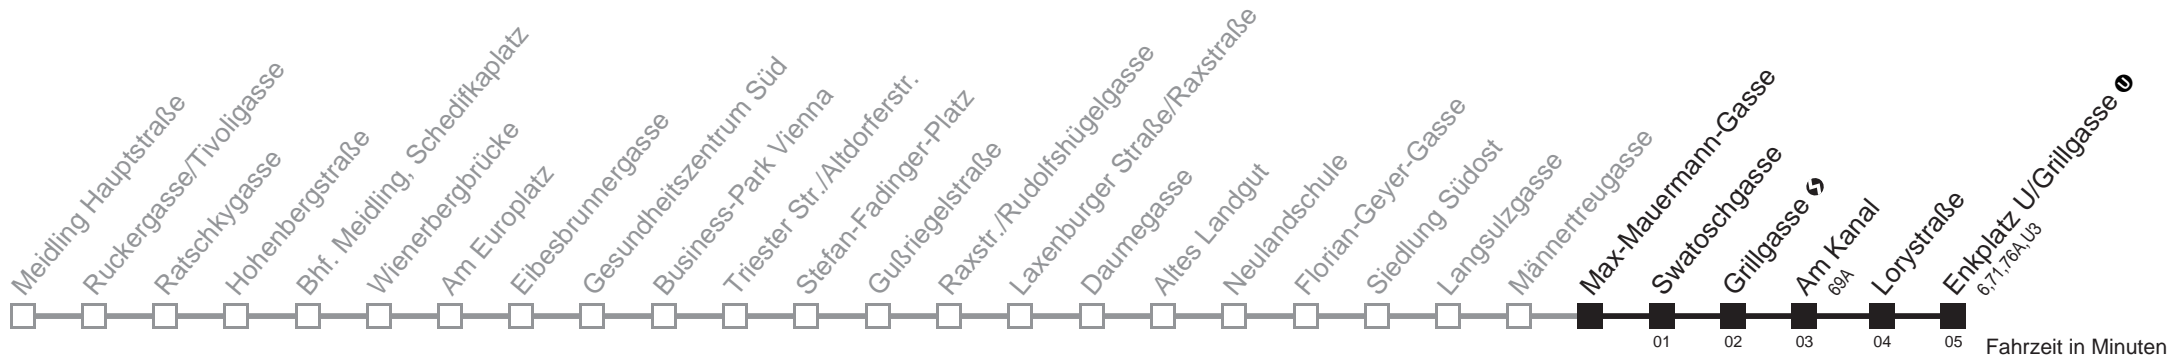

15A Max-Mauermann-Gasse → Enkplatz U/Grillgasse

Montag-Freitag (Schule)

5	07	17	25	30	37	43	50	58			
6	06	11	14	22	29	33	37	-	-	-	
7	-	-	-	Intervall 5' - 7'			-	-	-		
8	-	-	-	-	-	-	-	-	-	53	
9	00	08	15	22	30	37	45	52			
10	00	08	16	23	31	38	46	55			
11	03	10	18	25	33	40	48	55			
12	03	10	18	25	33	40	48	55			
13	03	10	18	24	30	38	44	50	58		
14	04	10	18	24	30	38	44	50	58		
15	04	10	18	24	31	38	44	50	57		
16	04	11	19	25	31	39	45	51	59		
17	05	11	19	25	31	39	45	51	59		
18	05	08	17	24	31	39	46	54			
19	01	09	16	23	31	38	46	53			
20	00	09	19	29	39	49	59				
21	09	19	29	39	49	59					
22	10	25	40	55							
23	10	25	40	55							

Montag-Freitag (Ferien)

5	07	17	25	30	37	43	53	58			
6	03	14	22	29	37	41	44	52	59		
7	07	16	24	31	39	46	54				
8	01	08	15	23	30	38	45	53			
9	00	08	15	22	30	37	45	52			
10	00	08	16	23	31	38	46	53			
11	01	08	16	23	31	38	46	53			
12	01	08	16	23	31	38	46	53			
13	01	08	16	23	31	38	46	53			
14	01	08	16	23	31	38	46	53			
15	01	08	16	23	31	38	46	53			
16	01	09	17	24	32	39	47	54			
17	02	09	17	24	32	39	47	54			
18	02	08	15	22	30	37	45	52			
19	00	07	14	22	30	40	50				
20	00	09	19	29	39	49	59				
21	09	19	29	39	49	59					
22	10	25	40	55							
23	10	25	40	55							

Samstag

5	07	29	40	55							
6	11	26	35	41	56						
7	03	10	20	30	40	50					
8	00	10	20	30	40	50					
9	00	11	21	31	41	51					
10	01	11	21	31	41	51					
11	01	11	21	31	41	51					
12	01	11	21	31	41	51					
13	01	11	21	31	41	51					
14	01	11	21	31	41	51					
15	01	11	21	31	41	51					
16	01	11	21	31	41	51					
17	01	11	21	31	41	51					
18	01	11	21	31	41	51					
19	01	11	21	31	41	51					
20	01	12	27	42	57						
21	12	27	42	57							
22	11	25	40	55							
23	10	25	40	55							

Sonn- und Feiertagen

5	09	29	40	55							
6	10	25	40	55							
7	11	26	41	56							
8	11	26	35	41	56						
9	04	10	20	30	40	50					
10	00	10	20	30	40	50					
11	00	10	21	31	41	51					
12	01	11	21	31	41	51					
13	01	11	21	31	41	51					
14	01	11	21	31	41	51					
15	01	11	21	31	41	51					
16	01	11	21	31	41	51					
17	01	11	21	31	41	51					
18	01	11	21	31	41	51					
19	01	10	20	30	40	50					
20	00	12	26	41	56						
21	11	26	41	56							
22	10	25	40	55							
23	10	25	40	55							

Von 31.12. auf 1.1. kein Betrieb. Bitte benutzen Sie den Silvesternachtverkehr.
Am 31.12. Verkehr wie samstags

Holen Sie sich die aktuellen Abfahrtszeiten auf Ihr Handy!
m.qando.at/qr/00858