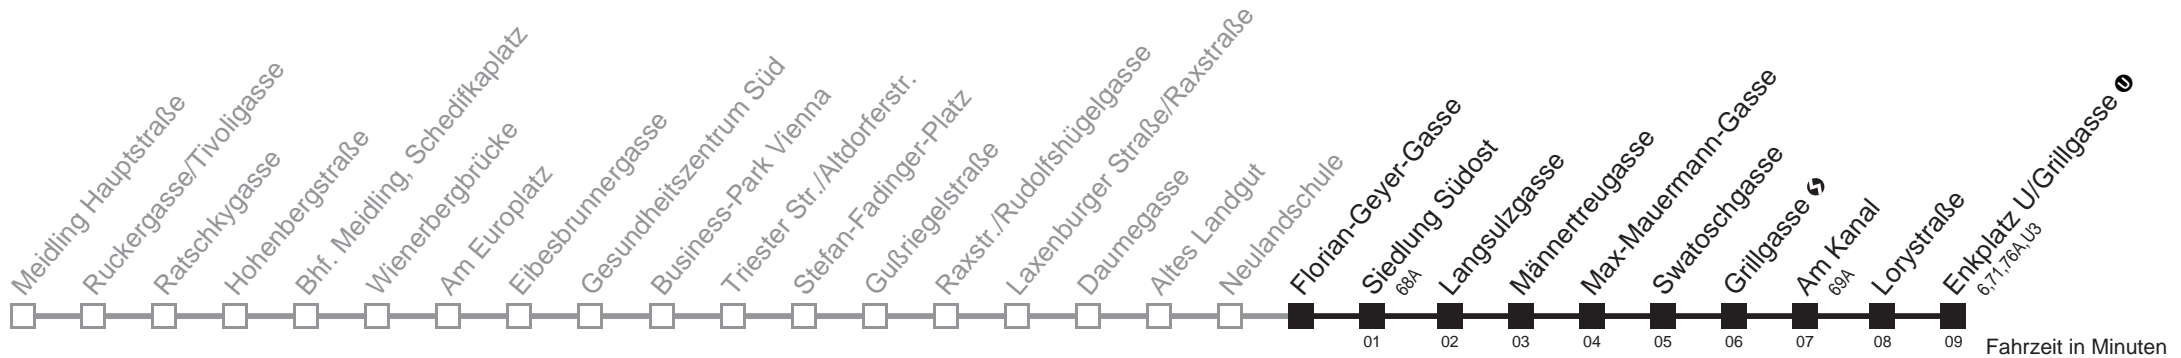

15A Florian-Geyer-Gasse → Enkplatz U/Grillgasse ①

Montag-Freitag (Schule)

4	58
5	03 08 14 18 22 26 34 39 47 54
6	02 06 10 17 25 28 32 40 46 52 58
7	04 12 18 24 30 35 40 45 50 55
8	01 06 12 18 24 30 36 42 48 56
9	03 10 18 25 33 40 48 55
10	03 11 19 26 34 41 51 58
11	06 13 21 28 36 43 51 58
12	06 13 21 28 36 43 51 58
13	06 - - Intervall 6' - 7' - - -
14	- - - - - - - - - - -
15	- - - - - - - - - - 53
16	00 06 14 21 27 34 41 47 54
17	01 07 14 21 27 34 41 47 54
18	01 04 12 19 27 34 42 49 57
19	04 11 19 26 34 41 49 56
20	05 15 25 35 45 55
21	05 15 25 35 45 55
22	07 22 37 52
23	07 22 37 52

Montag-Freitag (Ferien)

4	58
5	03 08 14 18 22 26 34 39 49 55 59
6	10 17 24 32 36 40 47 55
7	03 12 19 27 34 42 49 57
8	04 11 18 26 33 41 48 56
9	03 10 18 25 33 40 48 55
10	03 11 19 26 34 41 49 56
11	04 11 19 26 34 41 49 56
12	04 11 19 26 34 41 49 56
13	04 11 19 26 34 41 49 56
14	04 11 19 26 34 41 49 56
15	04 11 19 26 34 41 49 56
16	04 12 20 27 35 42 50 57
17	05 12 20 27 35 42 50 57
18	04 10 18 25 33 40 48 55
19	03 10 18 26 36 46 56
20	05 15 25 35 45 55
21	05 15 25 35 45 55
22	07 22 37 52
23	07 22 37 52

Samstag

4	59
5	04 12 26 37 52
6	07 22 31 37 52 59
7	05 16 26 36 46 56
8	06 16 26 36 46 56
9	06 16 26 36 46 56
10	06 16 26 36 46 56
11	06 16 26 36 46 56
12	06 16 26 36 46 56
13	06 16 26 36 46 56
14	06 16 26 36 46 56
15	06 16 26 36 46 56
16	06 16 26 36 46 56
17	06 16 26 36 46 56
18	06 16 26 36 46 56
19	06 16 26 36 46 56
20	08 23 38 53
21	08 23 38 53
22	07 22 37 52
23	07 22 37 52

Sonn- und Feiertagen

4	58
5	05 12 26 37 52
6	07 22 37 52
7	07 22 37 52
8	07 22 31 37 52 59
9	06 16 26 36 46 56
10	06 16 26 36 46 56
11	06 16 26 36 46 56
12	06 16 26 36 46 56
13	06 16 26 36 46 56
14	06 16 26 36 46 56
15	06 16 26 36 46 56
16	06 16 26 36 46 56
17	06 16 26 36 46 56
18	06 16 26 36 46 56
19	06 16 26 36 46 56
20	08 22 37 52
21	07 22 37 52
22	07 22 37 52
23	07 22 37 52

Von 31.12. auf 1.1. kein Betrieb. Bitte benutzen Sie den Silvesternachtverkehr.
Am 31.12. Verkehr wie samstags ☐ bis Siedlung Südost

Holen Sie sich die
aktuellen Abfahrtszeiten
auf Ihr Handy!

m.qando.at/qr/00331