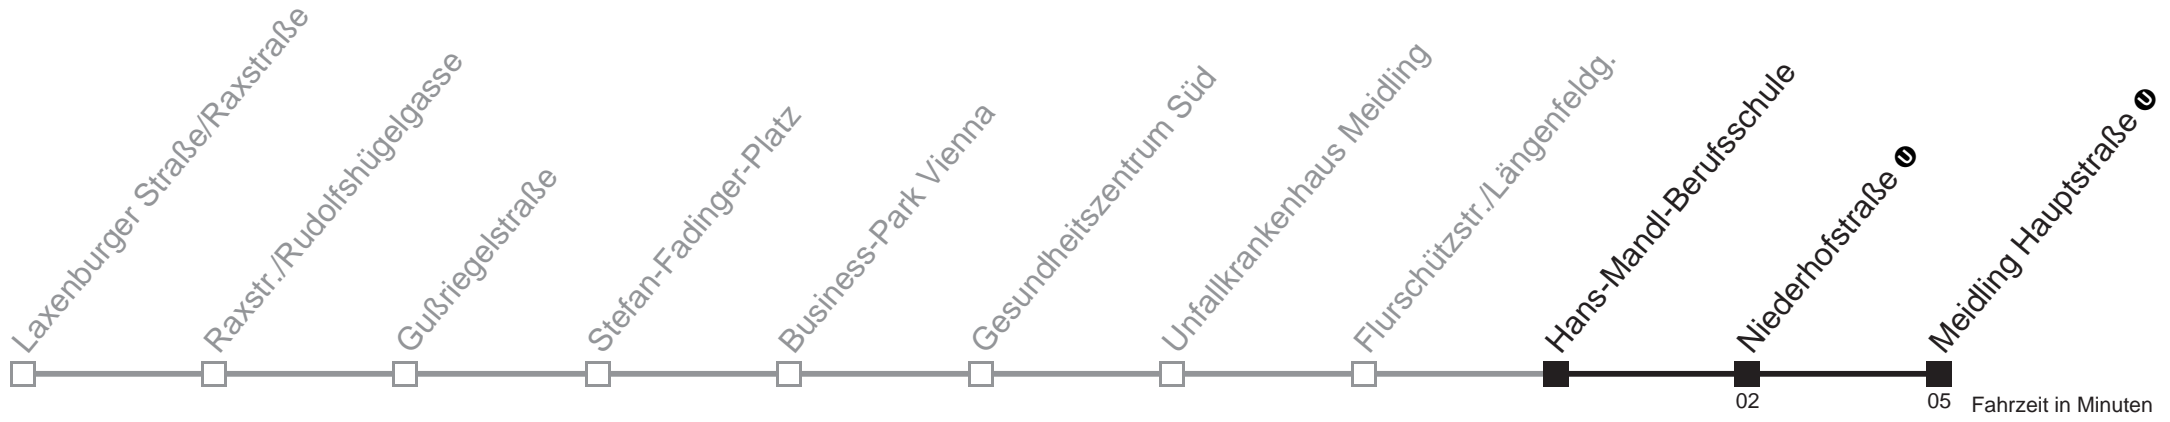

15A Hans-Mandl-Berufsschule → Meidling Hauptstraße

Montag-Freitag (Schule)

4 56
5 05 16

Montag-Freitag (Ferien)

4 56
5 05 16

Samstag

4 56
5 06

Sonn- und Feiertagen

4 56
5 06

Von 31.12. auf 1.1. kein Betrieb. Bitte benutzen Sie den Silvesternachtverkehr.
Am 31.12. Verkehr wie samstags

Holen Sie sich die aktuellen Abfahrtszeiten auf Ihr Handy!
m.qando.at/qr/00470