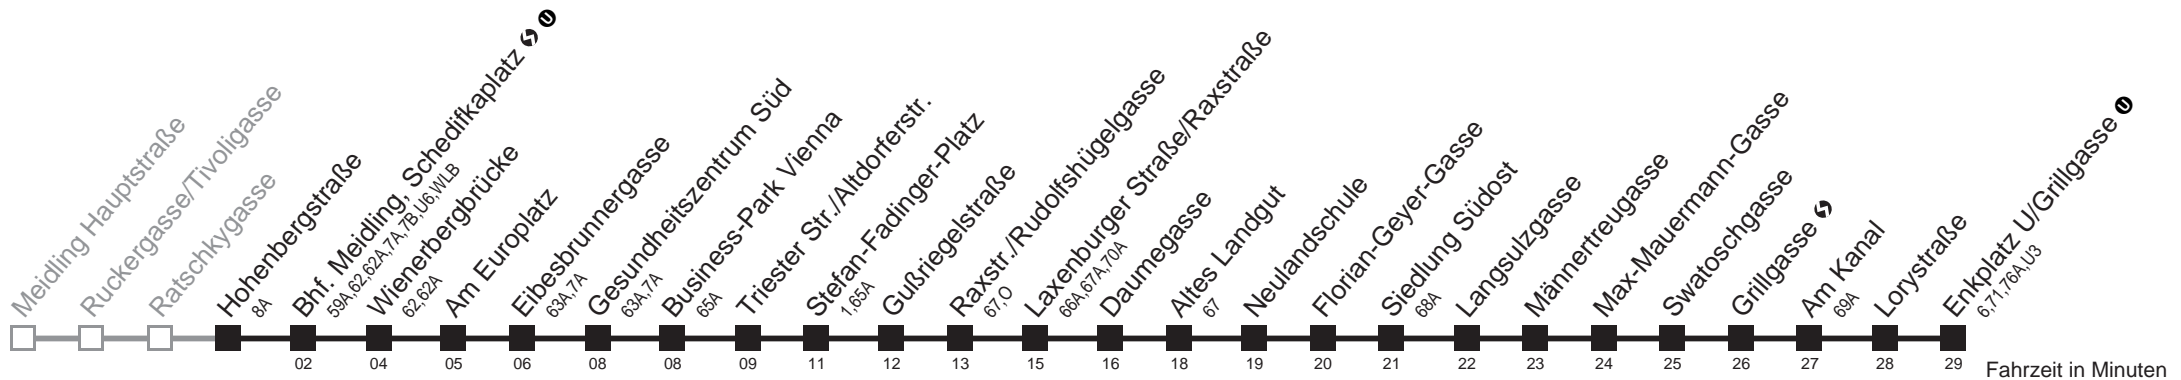

15A

Hohenbergstraße → Enkplatz U/Grillgasse

Montag-Freitag (Schule)

5	06	19	26	34	41	49	55				
6	02	10	17	23	29	35	41	47	53	58	
7	03	08	13	18	23	28	34	40	46	52	59
8	05	11	17	24	31	39	46	54			
9	02	09	17	24	32	39	47	54			
10	02	09	17	24	32	39	47	54			
11	02	09	17	24	32	39	47	54			
12	02	09	17	24	32	39	47	53	59		
13	07	13	19	27	33	39	47	53	59		
14	07	13	19	27	33	39	47	53			
15	00	-	-	Intervall 6' - 7'	-	-	-	-	-		
16	-	-	-	-	-	-	-	-	-	-	
17	-	-	-	-	-	-	-	-	-	53	
18	01	09	16	20	24	31	39	46	51	54	
19	02	05	09	17	24	33	43	53	59		
20	04	09	14	24	34	39	44	54			
21	04	14	24	34	46	53					
22	02	17	23	32	47						
23	02	17	32	47							
0	02										

Montag-Freitag (Ferien)

5	06	19	29	39	49	55		
6	02	10	17	25	32	40	47	54
7	00	08	15	23	30	38	45	53
8	01	09	16	24	31	39	46	54
9	02	09	17	24	32	39	47	54
10	02	09	17	24	32	39	47	54
11	02	09	17	24	32	39	47	54
12	02	09	17	24	32	39	47	54
13	02	09	17	24	32	39	47	54
14	02	09	17	24	32	39	47	54
15	01	09	16	24	31	39	46	54
16	01	09	16	24	31	39	46	54
17	01	09	16	24	31	39	46	54
18	02	09	17	24	32	39	47	55
19	03	09	13	23	28	33	43	53
20	04	14	24	34	44	54		
21	04	14	24	34	46	53		
22	02	17	23	32	47			
23	02	17	32	47				
0	02							

Samstag

5	06	17	32	47		
6	02	17	32	45	55	
7	05	15	25	35	45	55
8	05	15	25	35	45	54
9	04	14	24	34	44	54
10	04	14	24	34	44	54
11	04	14	24	34	44	54
12	04	14	24	34	44	54
13	04	14	24	34	44	54
14	04	14	24	34	44	54
15	04	14	24	34	44	54
16	04	14	24	34	44	54
17	04	14	24	34	44	54
18	04	14	24	34	44	54
19	04	14	24	34	46	54
20	02	17	24	32	47	
21	02	17	32	47		
22	02	17	32	47		
23	02	17	32	47		
0	02					

Sonn- und Feiertagen

5	06	17	32	47		
6	02	17	32	47		
7	02	17	32	47		
8	02	17	32	45	55	
9	05	15	25	35	45	55
10	05	15	25	35	45	54
11	04	14	24	34	44	54
12	04	14	24	34	44	54
13	04	14	24	34	44	54
14	04	14	24	34	44	54
15	04	14	24	34	44	54
16	04	14	24	34	44	54
17	04	14	24	34	44	54
18	04	14	24	34	44	55
19	05	15	25	35	47	54
20	02	17	24	32	47	
21	02	17	32	47		
22	02	17	32	47		
23	02	17	32	47		
0	02					

Von 31.12. auf 1.1. kein Betrieb. Bitte benutzen Sie den Silvesternachtverkehr.
Am 31.12. Verkehr wie samstags □ bis Laxenburger Straße/Raxstraße

Holen Sie sich die
aktuellen Abfahrtszeiten
auf Ihr Handy!

m.qando.at/qr/00542