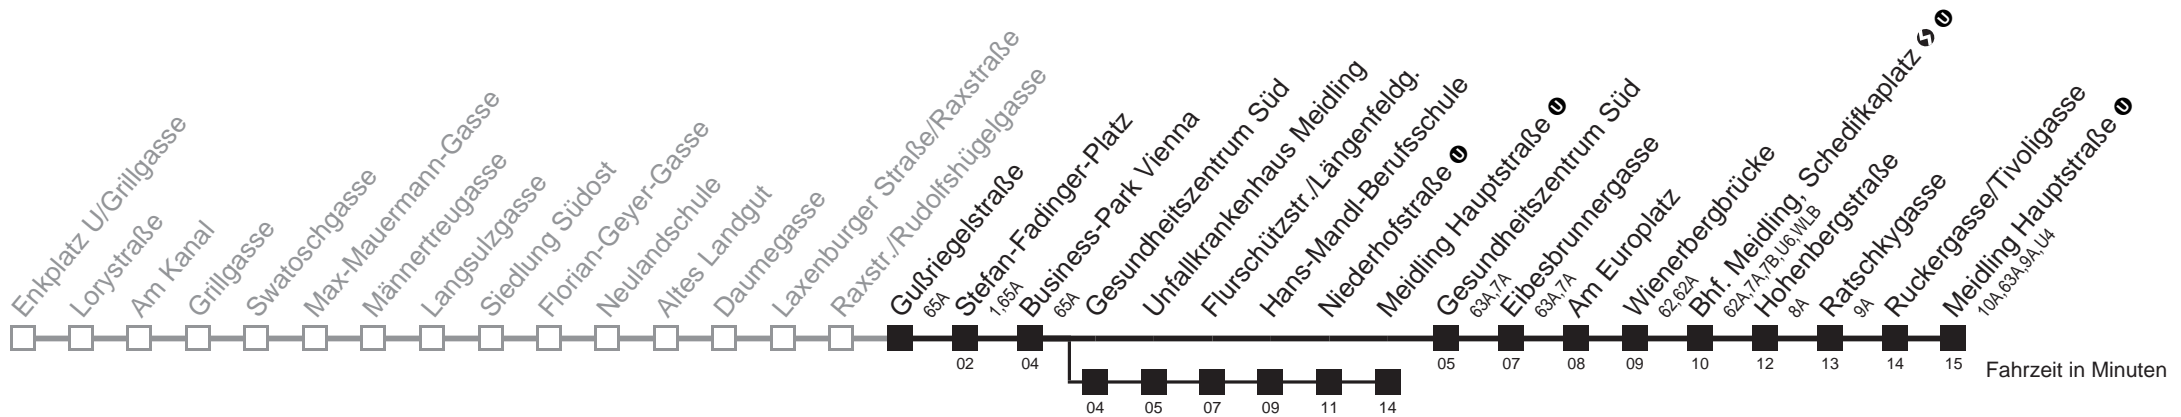

15A

Gußriegelstraße → Meidling Hauptstraße

Montag-Freitag (Schule)

4	47	56
5	05	11 17 21 31 39 46 54 57
6	01	08 16 19 23 31 37 40 43 49 55
7	01	07 13 19 25 31 37 43 49 55
8	00	08 15 23 30 38 45 53
9	00	07 15 22 30 37 45 52
10	00	08 15 23 30 38 45 53
11	00	08 15 22 29 37 44 52 59
12	07	14 22 29 37 44 52 56 59
13	07	14 22 29 37 41 44 52 58
14	05	- - Intervall 6' - 7' - - -
15	-	- - - - - - - - - - -
16	-	- - - - - - - - 45 53 59
17	06	- - Intervall 6' - 7' - - -
18	-	- - - - - - - - - - 57
19	05	11 18 26 33 40 47 55
20	01	08 17 27 37 47 57
21	07	17 27 37 47 57
22	09	24 39 54
23	09	24 39 54
0	09	

Montag-Freitag (Ferien)

4	47	56
5	05	11 21 31 39 46 54
6	01	08 16 23 27 31 38 46 53
7	01	08 15 23 31 38 46 53
8	00	08 15 23 30 38 45 53
9	00	07 15 22 30 37 45 52
10	00	08 15 23 31 38 46 53
11	01	08 16 23 31 38 46 53
12	01	08 16 23 31 38 46 53
13	01	08 16 23 31 38 46 53
14	01	08 16 23 31 38 46 53
15	01	09 16 24 31 39 46 54
16	01	08 16 23 31 38 46 53
17	01	08 16 23 31 38 46 53
18	01	09 16 24 31 39 46 54
19	01	09 17 27 37 47 57
20	08	18 27 37 47 57
21	07	17 27 37 47 57
22	09	24 39 54
23	09	24 39 54
0	09	

Samstag

4	47	57
5	12	25 39 54
6	09	17 24 39 47 54
7	07	17 27 37 47 57
8	07	17 27 37 47 57
9	06	16 26 36 46 56
10	06	16 26 36 46 56
11	06	16 26 36 46 56
12	06	16 26 36 46 56
13	06	16 26 36 46 56
14	06	16 26 36 46 56
15	06	16 26 36 46 56
16	06	16 26 36 46 56
17	06	16 26 36 46 56
18	06	16 26 36 46 56
19	07	17 27 37 47 57
20	08	23 38 53
21	08	23 38 53
22	09	24 39 54
23	09	24 39 54
0	09	

Sonn- und Feiertagen

4	47	57
5	12	25 39 54
6	09	24 39 54
7	08	23 38 53
8	08	23 30 38 53 59
9	07	17 27 37 47 57
10	07	17 27 37 47 57
11	07	17 27 37 47 57
12	07	17 27 37 47 57
13	07	17 27 37 47 57
14	07	17 27 37 47 57
15	07	17 27 37 47 57
16	07	17 27 37 47 57
17	07	17 27 37 47 57
18	07	17 27 37 47 57
19	07	17 27 37 47 57
20	08	23 38 53
21	08	23 38 53
22	09	24 39 54
23	09	24 39 54
0	09	

Von 31.12. auf 1.1. kein Betrieb. Bitte benutzen Sie den Silvesternachtverkehr.
Am 31.12. Verkehr wie samstags ☐ über Gesundheitszentrum Süd
bis Meidling Hauptstraße

Holen Sie sich die
aktuellen Abfahrtszeiten
auf Ihr Handy!

m.qando.at/qr/00447