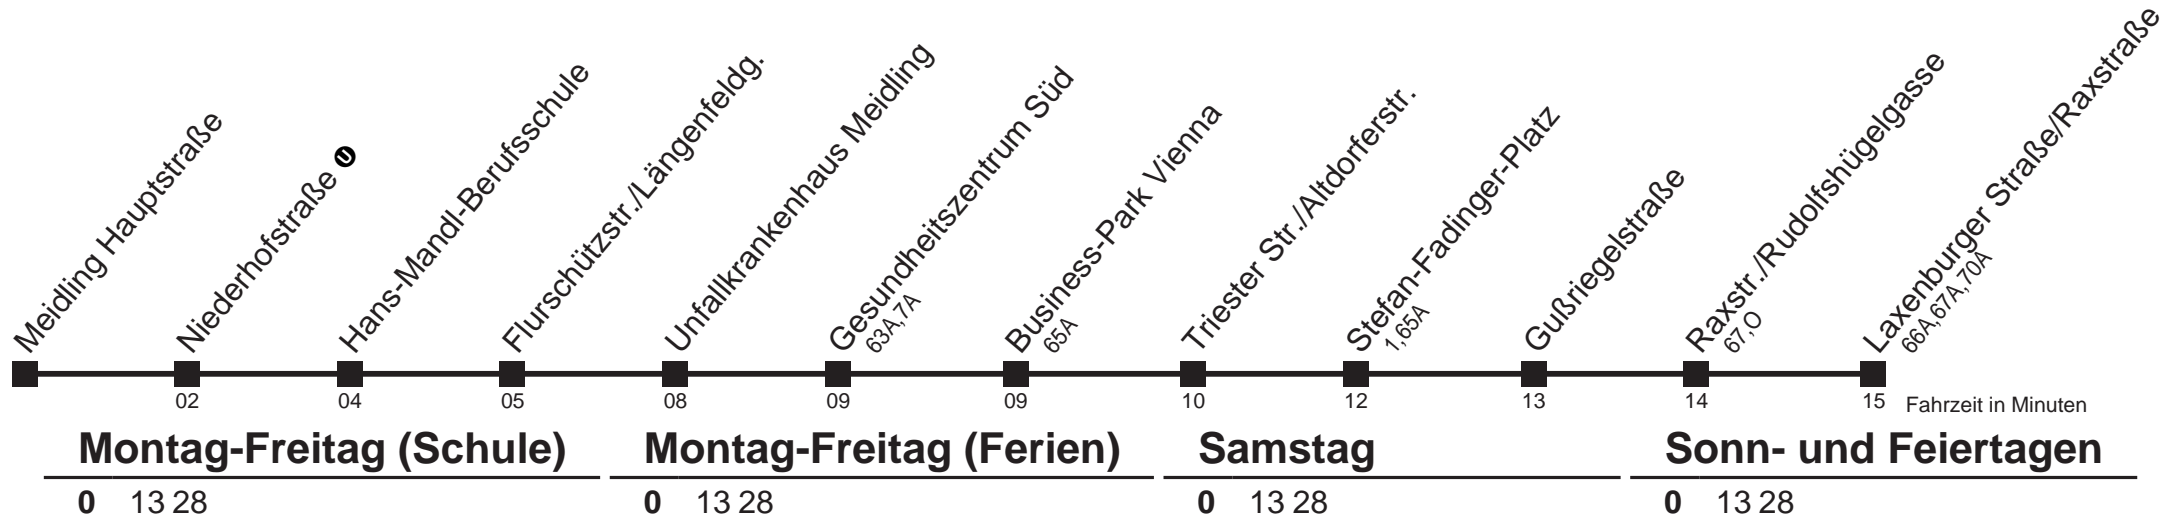

15A Meidling Hauptstraße ① → Laxenburger Straße/Raxstraße

Von 31.12. auf 1.1. kein Betrieb. Bitte benutzen Sie den Silvesternachtverkehr.
Am 31.12. Verkehr wie samstags

Holen Sie sich die aktuellen Abfahrtszeiten auf Ihr Handy!
m.qando.at/qr/00863