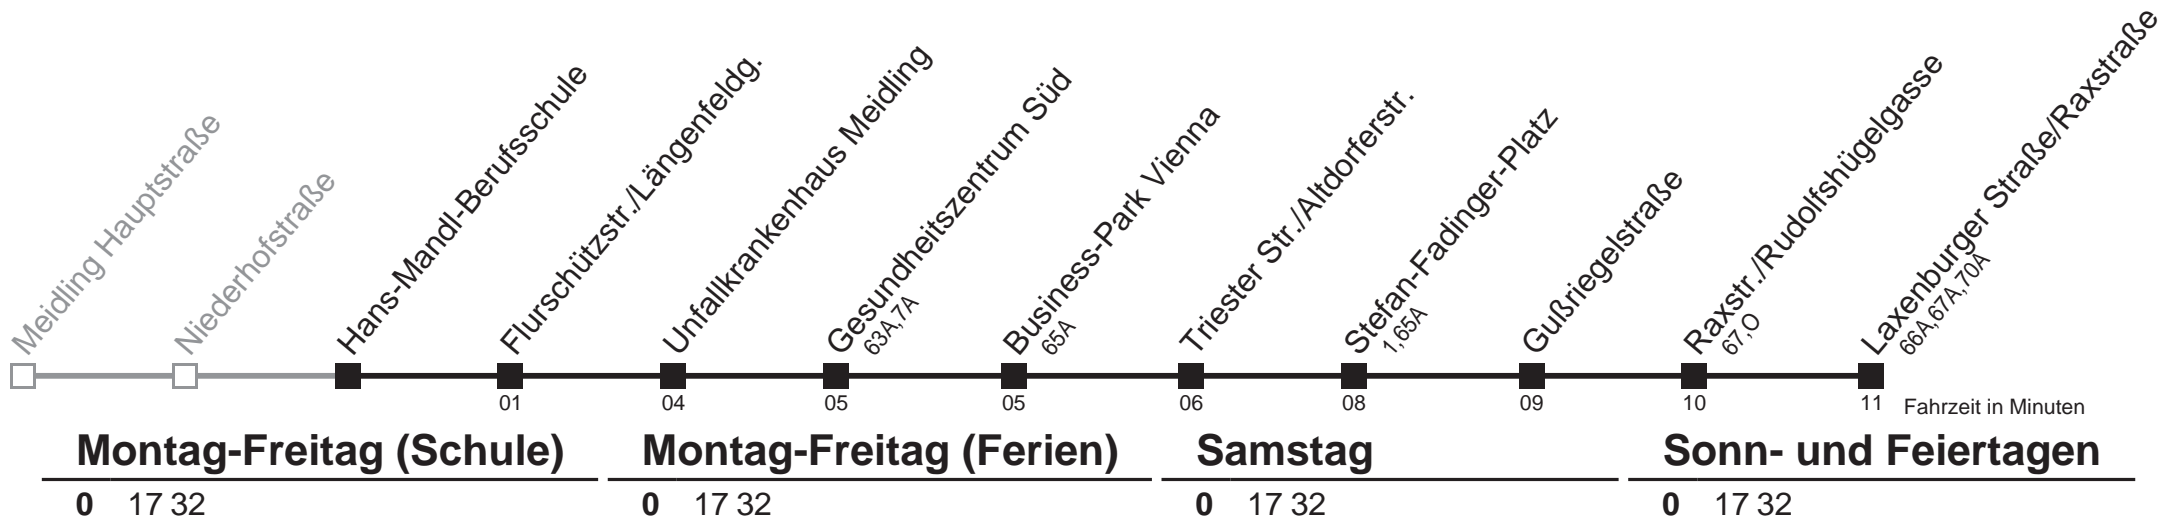

15A Hans-Mandi-Berufsschule → Laxenburger Straße/Raxstraße

Von 31.12. auf 1.1. kein Betrieb. Bitte benutzen Sie den Silvesternachtverkehr.
Am 31.12. Verkehr wie samstags

Holen Sie sich die aktuellen Abfahrtszeiten auf Ihr Handy!
m.qando.at/qr/00470