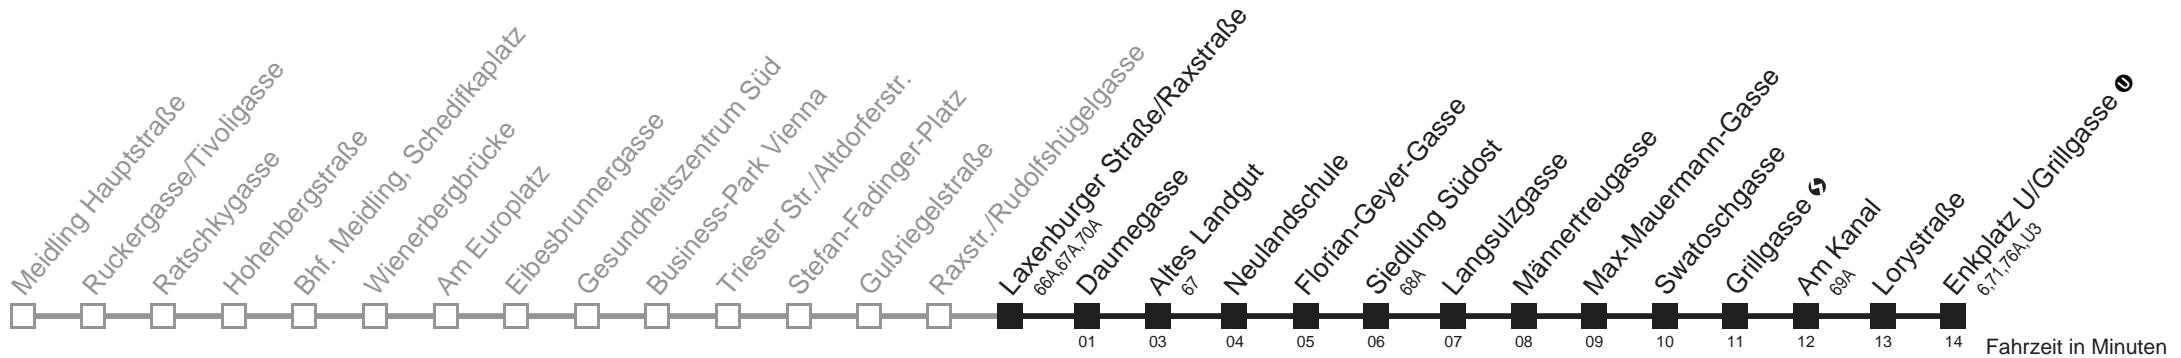

15A Laxenburger Straße/Raxstraße → Enkplatz U/Grillgasse

Montag-Freitag (Schule)

4	52	58
5	03	08 13 16 21 28 34 41 49 56
6	00	04 11 19 22 26 34 40 46 52 58
7	04	10 16 22 27 32 37 42 47 53 59
8	05	11 17 23 29 35 41 49 56
9	04	11 19 26 34 41 49 56
10	04	11 19 26 34 41 49 56
11	04	11 19 26 34 41 49 56
12	04	11 19 26 34 41 49 56
13	04	10 16 24 30 36 44 50 56
14	04	10 16 24 30 36 44 50 56
15	04	- - Intervall 6' - 7' - - -
16	-	- - - - - - - - -
17	-	- - - - - - - - -
18	-	- - - - - 18 26 33 41 48 56
19	03	11 18 26 33 41 50
20	00	09 19 29 39 49 59
21	09	19 29 39 49
22	01	16 31 46
23	01	16 31 46

Montag-Freitag (Ferien)

4	52	58
5	03	08 13 16 21 28 34 44 49 54
6	04	11 18 26 30 34 41 49 56
7	04	12 19 27 34 42 49 57
8	04	11 19 26 34 41 49 56
9	04	11 19 26 34 41 49 56
10	04	11 19 26 34 41 49 56
11	04	11 19 26 34 41 49 56
12	04	11 19 26 34 41 49 56
13	04	11 19 26 34 41 49 56
14	04	11 19 26 34 41 49 56
15	04	11 19 26 34 41 49 56
16	04	12 19 27 34 42 49 57
17	04	12 19 27 34 42 49 57
18	04	11 19 26 34 41 49 56
19	04	12 20 30 40 50
20	00	09 19 29 39 49 59
21	09	19 29 39 49
22	01	16 31 46
23	01	16 31 46

Samstag

4	53	58
5	07	20 31 46
6	02	17 25 32 47 53
7	00	10 20 30 40 50
8	00	10 20 30 40 50
9	00	10 20 30 40 50
10	00	10 20 30 40 50
11	00	10 20 30 40 50
12	00	10 20 30 40 50
13	00	10 20 30 40 50
14	00	10 20 30 40 50
15	00	10 20 30 40 50
16	00	10 20 30 40 50
17	00	10 20 30 40 50
18	00	10 20 30 40 50
19	00	10 20 30 40 50
20	02	17 32 47
21	02	17 32 47
22	02	16 31 46
23	01	16 31 46

Sonn- und Feiertagen

4	53
5	00 07 20 31 46
6	01 16 31 46
7	02 17 32 47
8	02 17 26 32 47 54
9	00 10 20 30 40 50
10	00 10 20 30 40 50
11	00 10 20 30 40 50
12	00 10 20 30 40 50
13	00 10 20 30 40 50
14	00 10 20 30 40 50
15	00 10 20 30 40 50
16	00 10 20 30 40 50
17	00 10 20 30 40 50
18	00 10 20 30 40 50
19	00 10 20 30 40 50
20	02 17 32 47
21	02 17 32 47
22	01 16 31 46
23	01 16 31 46

Von 31.12. auf 1.1. kein Betrieb. Bitte benutzen Sie den Silvesternachtverkehr.
Am 31.12. Verkehr wie samstags ☐ bis Siedlung Südost

Holen Sie sich die
aktuellen Abfahrtszeiten
auf Ihr Handy!

m.qando.at/qr/00761