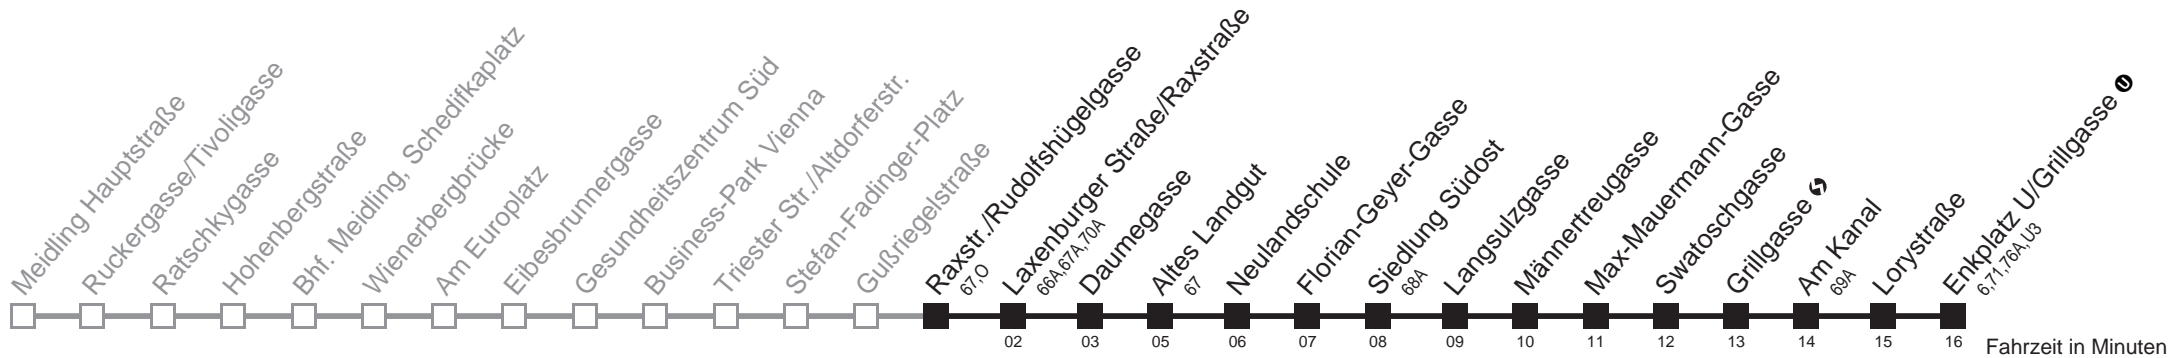

15A Raxstr./Rudolfshügelgasse → Enkplatz U/Grillgasse

Montag-Freitag (Schule)

4	51	57
5	01	07 11 15 19 27 32 40 47 55 59
6	02	10 17 21 25 32 38 44 50 56
7	03	09 15 21 26 31 36 41 46 52 58
8	03	09 15 21 27 33 40 47 55
9	02	10 17 25 32 40 47 55
10	02	10 17 25 32 40 47 55
11	02	10 17 25 32 40 47 55
12	02	10 17 25 32 40 47 55
13	02	- - Intervall 6' - 7' - - -
14	-	- - - - - - - - - - -
15	-	- - - - - - - - - - 55
16	03	09 15 23 29 35 43 49 55
17	03	09 15 23 29 35 43 49 55
18	02	09 17 24 32 35 39 47 54
19	02	06 09 17 20 24 32 39 48 58
20	08	14 18 23 28 38 48 53 58
21	08	18 28 38 48
22	00	07 15 30 37 45
23	00	15 30 45
0	01	16 27 42

Montag-Freitag (Ferien)

4	51	57
5	01	07 11 15 19 27 32 42 48 52
6	02	10 17 25 29 32 40 47 55
7	03	10 18 25 33 40 48 55
8	02	10 17 25 32 40 47 55
9	02	10 17 25 32 40 47 55
10	02	10 17 25 32 40 47 55
11	02	10 17 25 32 40 47 55
12	02	10 17 25 32 40 47 55
13	02	10 17 25 32 40 47 55
14	02	10 17 25 32 40 47 55
15	02	10 17 25 32 40 47 55
16	03	10 18 25 33 40 48 55
17	03	10 18 25 33 40 48 55
18	02	10 17 25 32 40 47 55
19	02	10 18 24 28 38 43 48 58
20	08	18 28 38 48 58
21	08	18 28 38 48
22	00	07 15 30 37 45
23	00	15 30 45
0	01	16 27 42

Samstag

4	52	57
5	06	19 30 45
6	00	15 24 30 45 52 58
7	09	19 29 39 49 59
8	09	19 29 39 49 59
9	09	19 29 39 49 59
10	09	19 29 39 49 59
11	09	19 29 39 49 59
12	09	19 29 39 49 59
13	09	19 29 39 49 59
14	09	19 29 39 49 59
15	09	19 29 39 49 59
16	09	19 29 39 49 59
17	09	19 29 39 49 59
18	09	19 29 39 49 59
19	09	19 29 39 49
20	01	08 16 31 38 46
21	01	16 31 46
22	01	15 30 45
23	00	15 30 45
0	01	16 27 42

Sonn- und Feiertagen

4	52	59
5	06	19 30 45
6	00	15 30 45
7	00	15 30 45
8	00	15 24 30 45 52 58
9	08	18 28 38 48 58
10	08	18 28 38 48 58
11	09	19 29 39 49 59
12	09	19 29 39 49 59
13	09	19 29 39 49 59
14	09	19 29 39 49 59
15	09	19 29 39 49 59
16	09	19 29 39 49 59
17	09	19 29 39 49 59
18	09	19 29 39 49 59
19	09	19 29 39 49
20	01	07 15 30 37 45
21	00	15 30 45
22	00	15 30 45
23	00	15 30 45
0	01	16 27 42

Von 31.12. auf 1.1. kein Betrieb. Bitte benutzen Sie den Silvesternachtverkehr.
Am 31.12. Verkehr wie samstags

□ bis Laxenburger Straße/Raxstraße   ■ bis Siedlung Südost

Holen Sie sich die aktuellen Abfahrtszeiten auf Ihr Handy!
m.qando.at/qr/01078