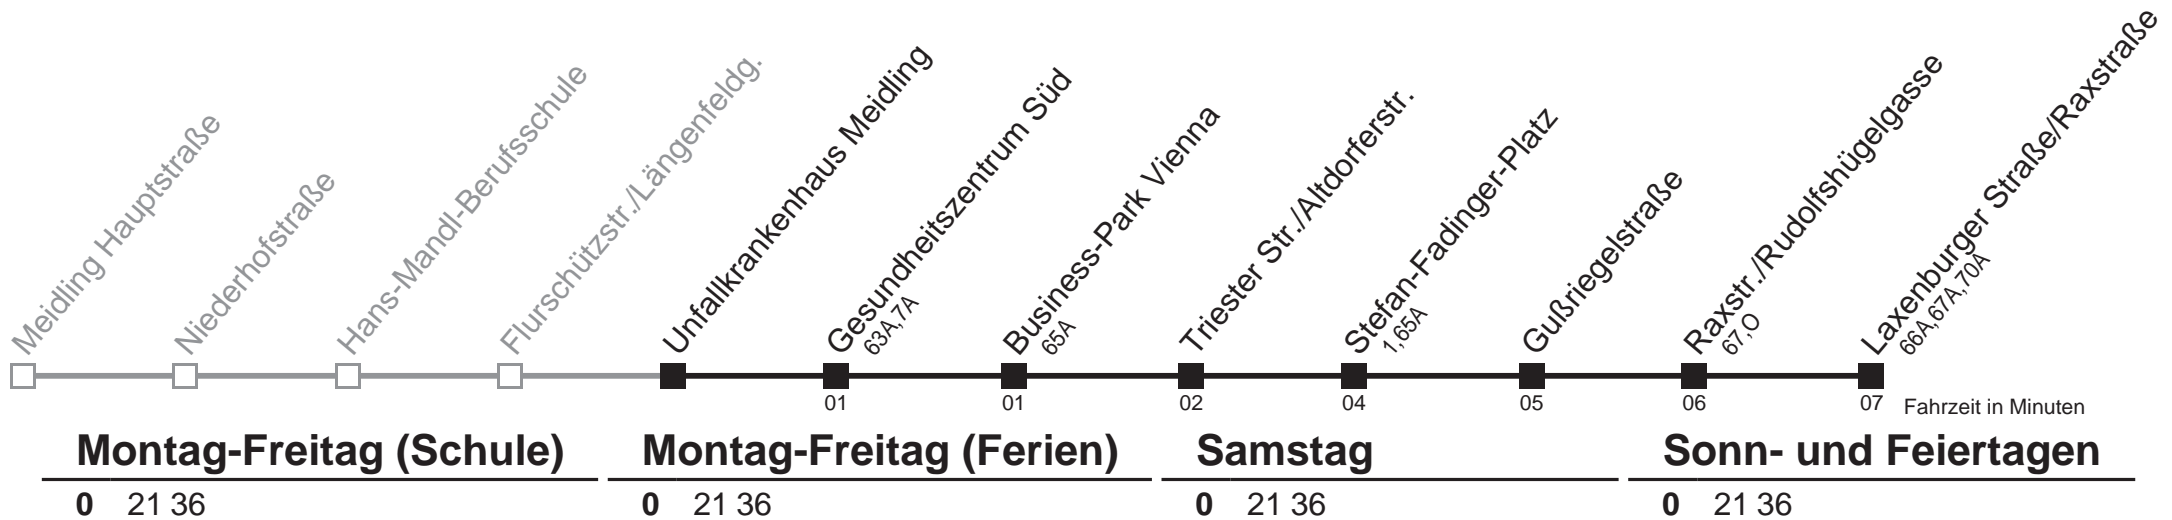

15A Unfallkrankenhaus Meidling → Laxenburger Straße/Raxstraße

Von 31.12. auf 1.1. kein Betrieb. Bitte benutzen Sie den Silvesternachtverkehr.
Am 31.12. Verkehr wie samstags

Holen Sie sich die aktuellen Abfahrtszeiten auf Ihr Handy!
m.qando.at/qr/01403