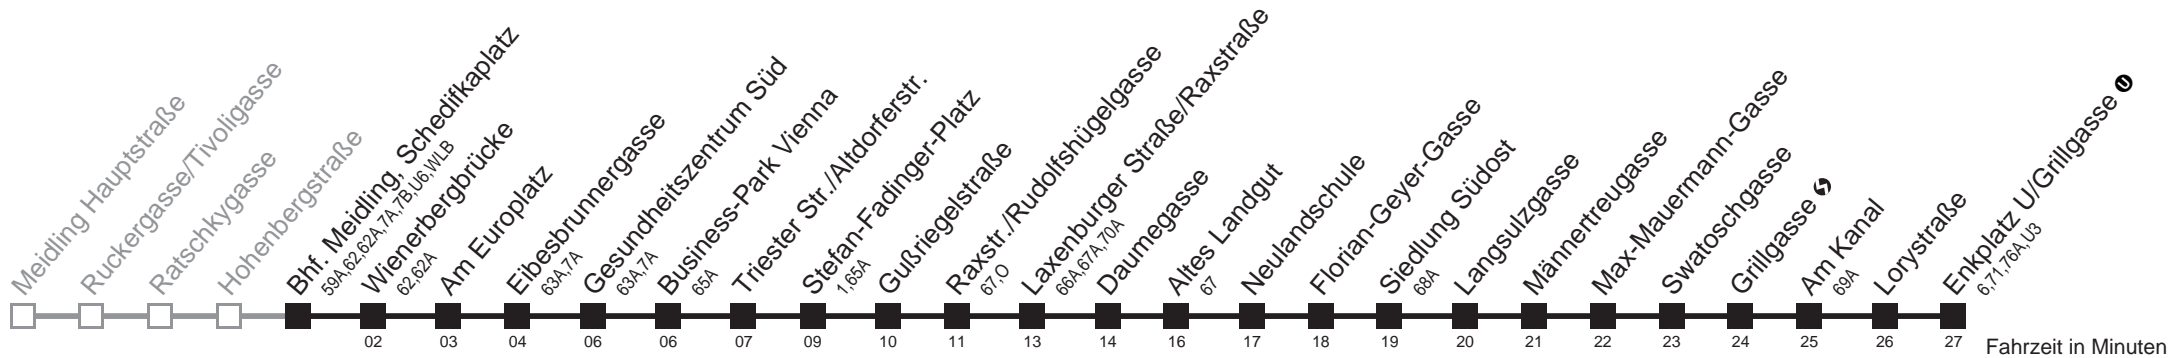

15A Bhf. Meidling, Schedifkaplatz ↻ Ⓣ → Enkplatz U/Grillgasse Ⓣ

Montag-Freitag (Schule)

5	08	21	28	36	43	51	57					
6	05	12	20	26	32	38	44	50	56			
7	00	06	11	16	21	26	31	37	43	49	55	
8	02	08	14	20	26	34	41	49	56			
9	04	12	19	27	34	42	49	57				
10	04	12	19	27	34	42	49	57				
11	04	12	19	27	34	42	49	57				
12	04	12	19	27	34	42	-	-	-	-	-	
13	-	-	-	Intervall 6' - 7'				-	-	-	-	-
14	-	-	-	-	-	-	-	-	-	-	-	
15	-	-	-	-	-	-	-	41	49	55		
16	02	-	-	Intervall 6' - 7'				-	-	-	-	
17	-	-	-	-	-	-	-	-	-	56		
18	04	11	19	22	26	34	41	49	53	57		
19	04	08	12	19	27	36	46	56				
20	01	06	11	16	26	36	41	46	56			
21	06	16	26	36	48	55						
22	04	19	25	34	49							
23	04	19	34	49								
0	04											

Montag-Freitag (Ferien)

5	08	21	31	41	51	57		
6	04	12	20	27	35	42	50	57
7	03	11	18	26	33	41	48	56
8	04	11	19	26	34	41	49	56
9	04	12	19	27	34	42	49	57
10	04	12	19	27	34	42	49	57
11	04	12	19	27	34	42	49	57
12	04	12	19	27	34	42	49	57
13	04	12	19	27	34	42	49	57
14	04	12	19	27	34	42	49	57
15	04	11	19	26	34	41	49	56
16	04	12	19	27	34	42	49	57
17	04	12	19	27	34	42	49	57
18	04	12	19	27	34	42	49	58
19	06	11	16	26	31	36	46	56
20	06	16	26	36	46	56		
21	06	16	26	36	48	55		
22	04	19	25	34	49			
23	04	19	34	49				
0	04							

Samstag

5	08	19	34	49		
6	04	19	34	47	57	
7	07	17	27	37	47	57
8	07	17	27	37	47	56
9	06	16	26	36	46	56
10	06	16	26	36	46	56
11	06	16	26	36	46	56
12	06	16	26	36	46	56
13	06	16	26	36	46	56
14	06	16	26	36	46	56
15	06	16	26	36	46	56
16	06	16	26	36	46	56
17	06	16	26	36	46	56
18	06	16	26	36	46	56
19	06	16	26	36	48	56
20	04	19	26	34	49	
21	04	19	34	49		
22	04	19	34	49		
23	04	19	34	49		
0	04					

Sonn- und Feiertagen

5	08	19	34	49		
6	04	19	34	49		
7	04	19	34	49		
8	04	19	34	47	57	
9	07	17	27	37	47	57
10	07	17	27	37	47	56
11	06	16	26	36	46	56
12	06	16	26	36	46	56
13	06	16	26	36	46	56
14	06	16	26	36	46	56
15	06	16	26	36	46	56
16	06	16	26	36	46	56
17	06	16	26	36	46	56
18	06	16	26	36	46	57
19	07	17	27	37	49	56
20	04	19	26	34	49	
21	04	19	34	49		
22	04	19	34	49		
23	04	19	34	49		
0	04					

Von 31.12. auf 1.1. kein Betrieb. Bitte benutzen Sie den Silvesternachtverkehr.
Am 31.12. Verkehr wie samstags □ bis Laxenburger Straße/Raxstraße

Holen Sie sich die
aktuellen Abfahrtszeiten
auf Ihr Handy!

m.qando.at/qr/01160