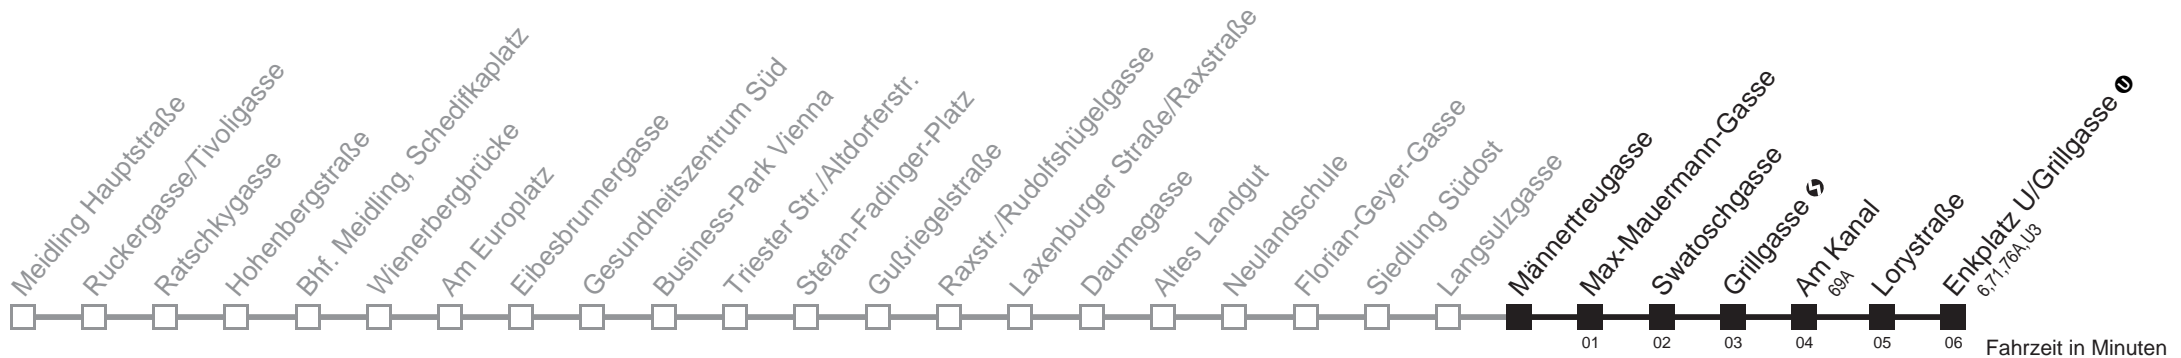

15A

Männertreugasse → Enkplatz U/Grillgasse

Fahrzeit in Minuten

Montag-Freitag (Schule)

5	06	16	24	29	36	42	49	57
6	05	10	13	21	28	32	36	-
7	-	-	-	Intervall 5' - 7'				-
8	-	-	-	-	-	-	-	59
9	07	14	21	29	36	44	51	59
10	07	15	22	30	37	45	54	
11	02	09	17	24	32	39	47	54
12	02	09	17	24	32	39	47	54
13	02	09	17	23	29	37	43	49
14	03	09	17	23	29	37	43	49
15	03	09	17	23	30	37	43	49
16	03	10	18	24	30	38	44	50
17	04	10	18	24	30	38	44	50
18	04	07	16	23	30	38	45	53
19	00	08	15	22	30	37	45	52
20	08	18	28	38	48	58		
21	08	18	28	38	48	58		
22	09	24	39	54				
23	09	24	39	54				

Montag-Freitag (Ferien)

5	06	16	24	29	36	42	52	57
6	02	13	21	28	36	40	43	51
7	06	15	23	30	38	45	53	
8	00	07	14	22	29	37	44	52
9	07	14	21	29	36	44	51	59
10	07	15	22	30	37	45	52	
11	00	07	15	22	30	37	45	52
12	00	07	15	22	30	37	45	52
13	00	07	15	22	30	37	45	52
14	00	07	15	22	30	37	45	52
15	00	07	15	22	30	37	45	52
16	00	08	16	23	31	38	46	53
17	01	08	16	23	31	38	46	53
18	01	07	14	21	29	36	44	51
19	06	13	21	29	39	49	59	
20	08	18	28	38	48	58		
21	08	18	28	38	48	58		
22	09	24	39	54				
23	09	24	39	54				

Samstag

5	06	28	39	54				
6	10	25	34	40	55			
7	02	09	19	29	39	49	59	
8	09	19	29	39	49	59		
9	10	20	30	40	50			
10	00	10	20	30	40	50		
11	00	10	20	30	40	50		
12	00	10	20	30	40	50		
13	00	10	20	30	40	50		
14	00	10	20	30	40	50		
15	00	10	20	30	40	50		
16	00	10	20	30	40	50		
17	00	10	20	30	40	50		
18	00	10	20	30	40	50		
19	00	10	20	30	40	50		
20	00	11	26	41	56			
21	11	26	41	56				
22	10	24	39	54				
23	09	24	39	54				

Sonn- und Feiertagen

5	08	28	39	54				
6	09	24	39	54				
7	10	25	40	55				
8	10	25	34	40	55			
9	03	09	19	29	39	49	59	
10	09	19	29	39	49	59		
11	09	20	30	40	50			
12	00	10	20	30	40	50		
13	00	10	20	30	40	50		
14	00	10	20	30	40	50		
15	00	10	20	30	40	50		
16	00	10	20	30	40	50		
17	00	10	20	30	40	50		
18	00	10	20	30	40	50		
19	00	09	19	29	39	49	59	
20	11	25	40	55				
21	10	25	40	55				
22	09	24	39	54				
23	09	24	39	54				

Von 31.12. auf 1.1. kein Betrieb. Bitte benutzen Sie den Silvesternachtverkehr.
Am 31.12. Verkehr wie samstags

Holen Sie sich die aktuellen Abfahrtszeiten auf Ihr Handy!
m.qando.at/qr/00908