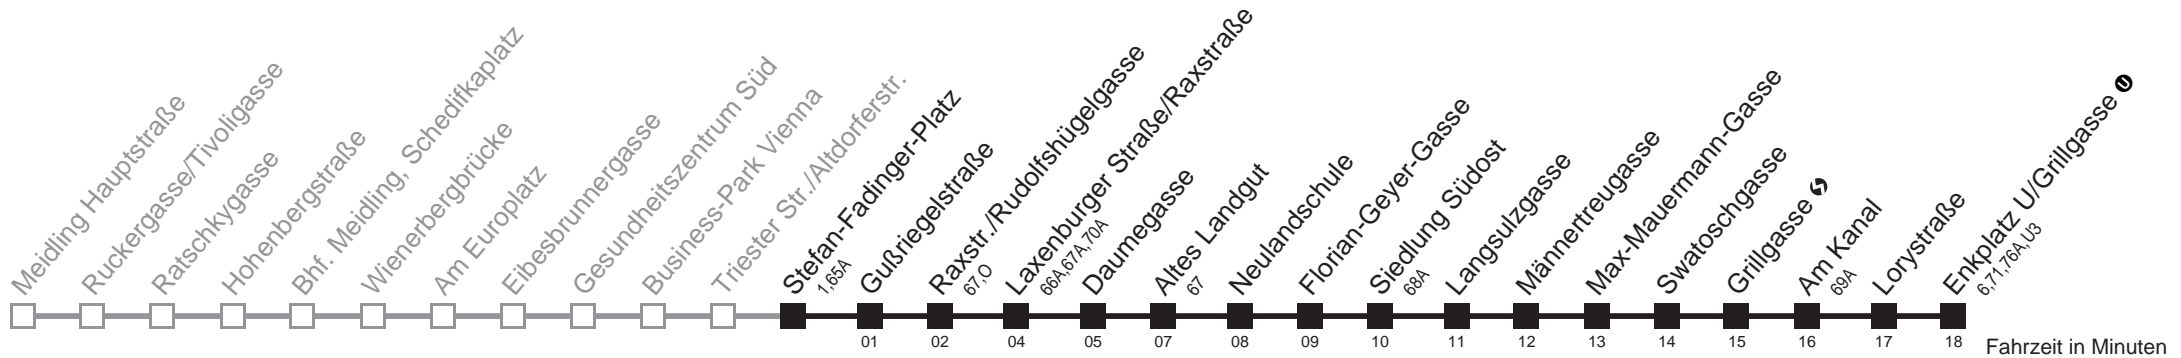

15A Stefan-Fadinger-Platz → Enkplatz U/Grillgasse

Montag-Freitag (Schule)

5	17	30	37	45	52						
6	00	07	15	22	30	36	42	48	54		
7	00	06	12	18	23	28	33	38	43	49	55
8	01	07	13	19	25	31	37	45	52		
9	00	07	15	22	30	37	45	52			
10	00	07	15	22	30	37	45	52			
11	00	07	15	22	30	37	45	52			
12	00	07	15	22	30	37	45	52			
13	00	06	12	20	26	32	40	46	52		
14	00	06	12	20	26	32	40	46	52		
15	00	06	13	20	26	32	39	46	52		
16	00	06	12	20	26	32	40	46	52		
17	00	06	12	20	26	32	40	46	52		
18	00	07	14	22	29	33	37	44	52	59	
19	04	07	14	18	22	29	37	46	56		
20	06	11	16	21	26	36	46	51	56		
21	06	16	26	36	46	58					
22	04	13	28	34	43	58					
23	13	28	43	58							
0	13	25	40								

Montag-Freitag (Ferien)

5	17	30	40	50					
6	00	07	14	22	30	37	45	52	
7	00	07	15	22	30	37	45	52	
8	00	07	15	22	30	37	45	52	
9	00	07	15	22	30	37	45	52	
10	00	07	15	22	30	37	45	52	
11	00	07	15	22	30	37	45	52	
12	00	07	15	22	30	37	45	52	
13	00	07	15	22	30	37	45	52	
14	00	07	15	22	30	37	45	52	
15	00	07	15	22	30	37	45	52	
16	00	07	15	22	30	37	45	52	
17	00	07	15	22	30	37	45	52	
18	00	07	15	22	30	37	45	52	
19	00	08	16	21	26	36	41	46	56
20	06	16	26	36	46	56			
21	06	16	26	36	46	58			
22	04	13	28	34	43	58			
23	13	28	43	58					
0	13	25	40						

Samstag

5	17	28	43	58		
6	13	28	43	56		
7	06	16	26	36	46	56
8	06	16	26	36	46	56
9	06	16	26	36	46	56
10	06	16	26	36	46	56
11	06	16	26	36	46	56
12	06	16	26	36	46	56
13	06	16	26	36	46	56
14	06	16	26	36	46	56
15	06	16	26	36	46	56
16	06	16	26	36	46	56
17	06	16	26	36	46	56
18	06	16	26	36	46	56
19	06	16	26	36	46	58
20	05	13	28	35	43	58
21	13	28	43	58		
22	13	28	43	58		
23	13	28	43	58		
0	13	25	40			

Sonn- und Feiertagen

5	17	28	43	58		
6	13	28	43	58		
7	13	28	43	58		
8	13	28	43	56		
9	06	16	26	36	46	56
10	06	16	26	36	46	56
11	06	16	26	36	46	56
12	06	16	26	36	46	56
13	06	16	26	36	46	56
14	06	16	26	36	46	56
15	06	16	26	36	46	56
16	06	16	26	36	46	56
17	06	16	26	36	46	56
18	06	16	26	36	46	56
19	06	16	26	36	46	58
20	05	13	28	35	43	58
21	13	28	43	58		
22	13	28	43	58		
23	13	28	43	58		
0	13	25	40			

Von 31.12. auf 1.1. kein Betrieb. Bitte benutzen Sie den Silvesternachtverkehr.
Am 31.12. Verkehr wie samstags ☐ bis Laxenburger Straße/Raxstraße

Holen Sie sich die
aktuellen Abfahrtszeiten
auf Ihr Handy!

m.qando.at/qr/01312