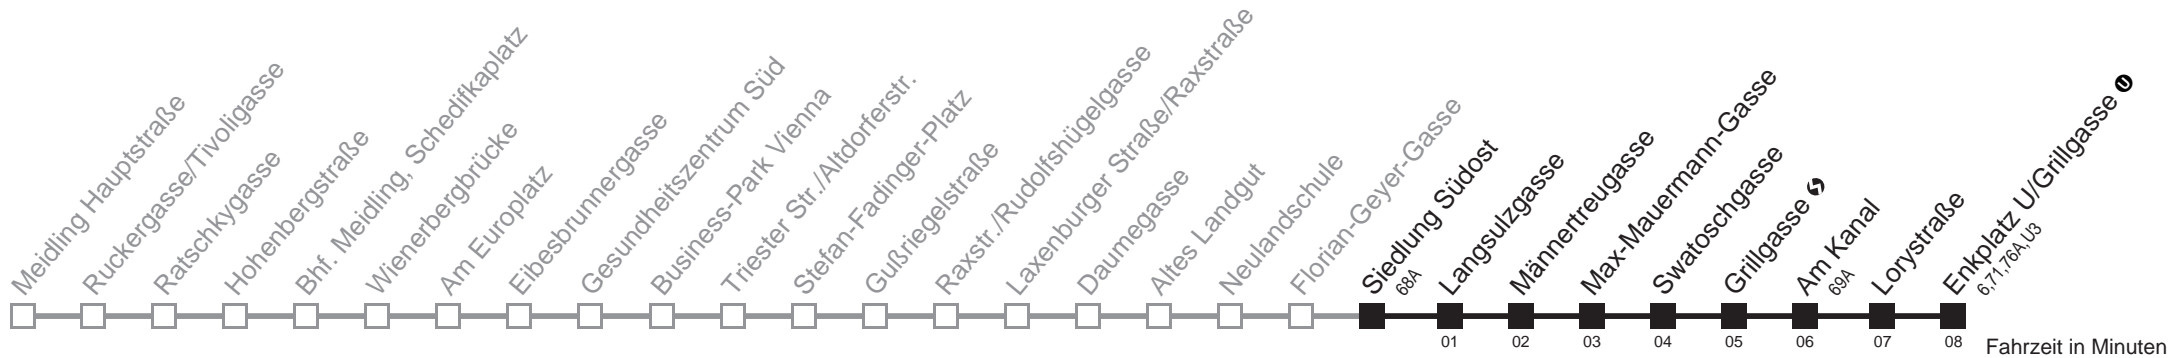

15A

Siedlung Südost → Enkplatz U/Grillgasse

Montag-Freitag (Schule)

5	04	14	22	27	34	40	47	55			
6	03	07	11	18	26	29	33	41	47	53	59
7	05	13	19	25	31	36	41	46	51	56	
8	02	07	13	19	25	31	37	43	49	57	
9	04	11	19	26	34	41	49	56			
10	04	12	20	27	35	42	52	59			
11	07	14	22	29	37	44	52	59			
12	07	14	22	29	37	44	52	59			
13	07	-	-	Intervall 6' - 7'			-	-	-		
14	-	-	-	-	-	-	-	-	-		
15	-	-	-	-	-	-	-	-	54		
16	01	07	15	22	28	35	42	48	55		
17	02	08	15	22	28	35	42	48	55		
18	02	05	13	20	28	35	43	50	58		
19	05	12	20	27	35	42	50	57			
20	06	16	26	36	46	56					
21	06	16	26	36	46	56					
22	07	22	37	52							
23	07	22	37	52							

Montag-Freitag (Ferien)

5	04	14	22	27	34	40	50	55	
6	00	11	18	25	33	37	41	48	56
7	04	13	20	28	35	43	50	58	
8	05	12	19	27	34	42	49	57	
9	04	11	19	26	34	41	49	56	
10	04	12	20	27	35	42	50	57	
11	05	12	20	27	35	42	50	57	
12	05	12	20	27	35	42	50	57	
13	05	12	20	27	35	42	50	57	
14	05	12	20	27	35	42	50	57	
15	05	12	20	27	35	42	50	57	
16	05	13	21	28	36	43	51	58	
17	06	13	21	28	36	43	51	58	
18	05	11	19	26	34	41	49	56	
19	04	11	19	27	37	47	57		
20	06	16	26	36	46	56			
21	06	16	26	36	46	56			
22	07	22	37	52					
23	07	22	37	52					

Samstag

5	04	26	37	52			
6	08	23	32	38	53		
7	00	06	17	27	37	47	57
8	07	17	27	37	47	57	
9	07	17	27	37	47	57	
10	07	17	27	37	47	57	
11	07	17	27	37	47	57	
12	07	17	27	37	47	57	
13	07	17	27	37	47	57	
14	07	17	27	37	47	57	
15	07	17	27	37	47	57	
16	07	17	27	37	47	57	
17	07	17	27	37	47	57	
18	07	17	27	37	47	57	
19	07	17	27	37	47	57	
20	09	24	39	54			
21	09	24	39	54			
22	08	22	37	52			
23	07	22	37	52			

Sonn- und Feiertagen

5	06	26	37	52			
6	07	22	37	52			
7	08	23	38	53			
8	08	23	32	38	53		
9	00	07	17	27	37	47	57
10	07	17	27	37	47	57	
11	07	17	27	37	47	57	
12	07	17	27	37	47	57	
13	07	17	27	37	47	57	
14	07	17	27	37	47	57	
15	07	17	27	37	47	57	
16	07	17	27	37	47	57	
17	07	17	27	37	47	57	
18	07	17	27	37	47	57	
19	07	17	27	37	47	57	
20	09	23	38	53			
21	08	23	38	53			
22	07	22	37	52			
23	07	22	37	52			

Von 31.12. auf 1.1. kein Betrieb. Bitte benutzen Sie den Silvesternachtverkehr.
Am 31.12. Verkehr wie samstags

Holen Sie sich die aktuellen Abfahrtszeiten auf Ihr Handy!
m.qando.at/qr/01245