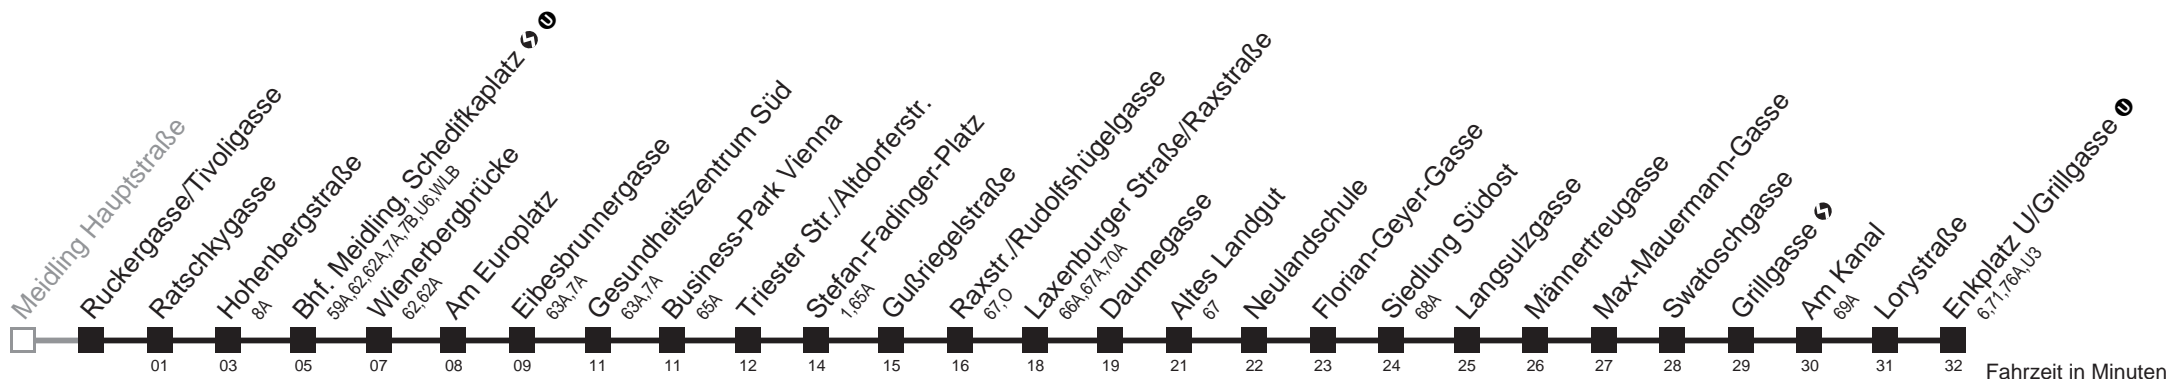

15A Ruckergasse/Tivoligasse → Enkplatz U/Grillgasse

Fahrzeit in Minuten

Montag-Freitag (Schule)

5	03	16	24	31	39	46	53	59		
6	07	-	-	Intervall 5' - 7'				-		
7	-	-	-	-	-	-	-	-		
8	-	-	-	-	28	36	43	51	59	
9	06	14	21	29	36	44	51	59		
10	06	14	21	29	36	44	51	59		
11	06	14	21	29	36	44	51	59		
12	06	14	21	29	36	44	50	56		
13	04	10	16	24	30	36	44	50	56	
14	04	10	16	24	30	36	44	-	-	
15	-	-	-	Intervall 6' - 7'				-		
16	-	-	-	-	-	-	-	-		
17	-	-	-	-	-	-	-	50	58	
18	06	13	17	21	28	36	43	48	51	59
19	02	06	14	21	30	40	50	56		
20	01	06	11	21	31	36	41	51		
21	01	11	21	31	43	51	59			
22	14	21	29	44	59					
23	14	29	45							
0	00									

Montag-Freitag (Ferien)

5	03	16	26	36	46	53	59	
6	07	14	22	29	37	44	51	57
7	05	12	20	27	35	42	50	58
8	06	13	21	28	36	43	51	59
9	06	14	21	29	36	44	51	59
10	06	14	21	29	36	44	51	59
11	06	14	21	29	36	44	51	59
12	06	14	21	29	36	44	51	59
13	06	14	21	29	36	44	51	59
14	06	14	21	29	36	44	51	58
15	06	13	21	28	36	43	51	58
16	06	13	21	28	36	43	51	58
17	06	13	21	28	36	43	51	59
18	06	14	21	29	36	44	52	
19	00	06	10	20	25	30	40	50
20	01	11	21	31	41	51		
21	01	11	21	31	43	51	59	
22	14	21	29	44	59			
23	14	29	45					
0	00							

Samstag

5	03	14	29	44	59		
6	14	29	42	52			
7	02	12	22	32	42	52	
8	02	12	22	32	42	51	
9	01	11	21	31	41	51	
10	01	11	21	31	41	51	
11	01	11	21	31	41	51	
12	01	11	21	31	41	51	
13	01	11	21	31	41	51	
14	01	11	21	31	41	51	
15	01	11	21	31	41	51	
16	01	11	21	31	41	51	
17	01	11	21	31	41	51	
18	01	11	21	31	41	51	
19	02	12	22	32	44	51	59
20	14	21	29	44	59		
21	14	29	44	59			
22	14	29	44	59			
23	14	29	45				
0	00						

Sonn- und Feiertagen

5	03	14	29	44	59		
6	14	29	44	59			
7	14	29	44	59			
8	14	29	42	52			
9	02	12	22	32	42	52	
10	02	12	22	32	42	52	
11	02	12	22	32	42	52	
12	02	12	22	32	42	52	
13	02	12	22	32	42	52	
14	02	12	22	32	42	52	
15	02	12	22	32	42	52	
16	02	12	22	32	42	52	
17	02	12	22	32	42	52	
18	02	12	22	32	42	52	
19	02	12	22	32	44	51	59
20	14	21	29	44	59		
21	14	29	44	59			
22	14	29	44	59			
23	14	29	45				
0	00						

Von 31.12. auf 1.1. kein Betrieb. Bitte benutzen Sie den Silvesternachtverkehr.
Am 31.12. Verkehr wie samstags ☐ bis Laxenburger Straße/Raxstraße

Holen Sie sich die aktuellen Abfahrtszeiten auf Ihr Handy!
m.qando.at/qr/01126