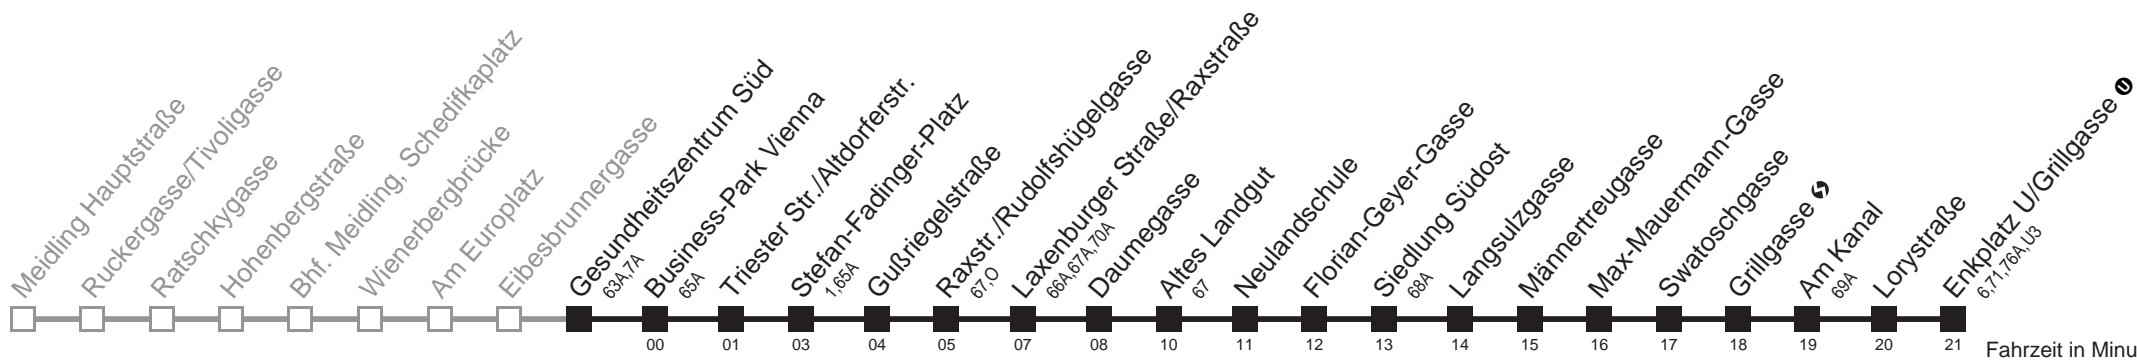

15A Gesundheitszentrum Süd → Enkplatz U/Grillgasse

Fahrzeit in Minuten

Montag-Freitag (Schule)

5	14	27	34	42	49	57					
6	04	11	19	26	32	38	44	50	56		
7	02	08	14	19	24	29	34	39	45	51	57
8	03	09	15	21	27	34	41	49	56		
9	04	11	19	26	34	41	49	56			
10	04	11	19	26	34	41	49	56			
11	04	11	19	26	34	41	49	56			
12	04	11	19	26	34	41	49	56			
13	03	-	-	Intervall 6' - 7'			-	-	-		
14	-	-	-	-	-	-	-	-	-		
15	-	-	-	-	-	-	-	-	-		
16	-	-	-	-	-	-	-	-	-		
17	-	-	-	-	-	-	-	-	56		
18	03	11	18	26	33	41	48	56			
19	00	03	11	14	18	26	33	42	52		
20	02	08	12	17	22	32	42	47	52		
21	02	12	22	32	42	54					
22	01	10	25	31	40	55					
23	10	25	40	55							
0	10	22	37								

Montag-Freitag (Ferien)

5	14	27	37	47	57			
6	04	11	19	26	34	41	49	56
7	04	11	19	26	34	41	49	56
8	04	11	19	26	34	41	49	56
9	04	11	19	26	34	41	49	56
10	04	11	19	26	34	41	49	56
11	04	11	19	26	34	41	49	56
12	04	11	19	26	34	41	49	56
13	04	11	19	26	34	41	49	56
14	04	11	19	26	34	41	49	56
15	04	11	19	26	34	41	49	56
16	04	11	19	26	34	41	49	56
17	04	11	19	26	34	41	49	56
18	04	11	19	26	34	41	49	56
19	04	12	18	22	32	37	42	52
20	02	12	22	32	42	52		
21	02	12	22	32	42	54		
22	01	10	25	31	40	55		
23	10	25	40	55				
0	10	22	37					

Samstag

5	14	25	40	55		
6	10	25	40	53		
7	03	13	23	33	43	53
8	03	13	23	33	43	53
9	02	12	22	32	42	52
10	02	12	22	32	42	52
11	02	12	22	32	42	52
12	02	12	22	32	42	52
13	02	12	22	32	42	52
14	02	12	22	32	42	52
15	02	12	22	32	42	52
16	02	12	22	32	42	52
17	02	12	22	32	42	52
18	02	12	22	32	42	52
19	02	12	22	32	42	54
20	02	10	25	32	40	55
21	10	25	40	55		
22	10	25	40	55		
23	10	25	40	55		
0	10	22	37			

Sonn- und Feiertagen

5	14	25	40	55		
6	10	25	40	55		
7	10	25	40	55		
8	10	25	40	53		
9	03	13	23	33	43	53
10	03	13	23	33	43	53
11	02	12	22	32	42	52
12	02	12	22	32	42	52
13	02	12	22	32	42	52
14	02	12	22	32	42	52
15	02	12	22	32	42	52
16	02	12	22	32	42	52
17	02	12	22	32	42	52
18	02	12	22	32	42	52
19	03	13	23	33	43	55
20	02	10	25	32	40	55
21	10	25	40	55		
22	10	25	40	55		
23	10	25	40	55		
0	10	22	37			

Von 31.12. auf 1.1. kein Betrieb. Bitte benutzen Sie den Silvesternachtverkehr.
Am 31.12. Verkehr wie samstags ☐ bis Laxenburger Straße/Raxstraße

Holen Sie sich die aktuellen Abfahrtszeiten auf Ihr Handy!
m.qando.at/qr/00053