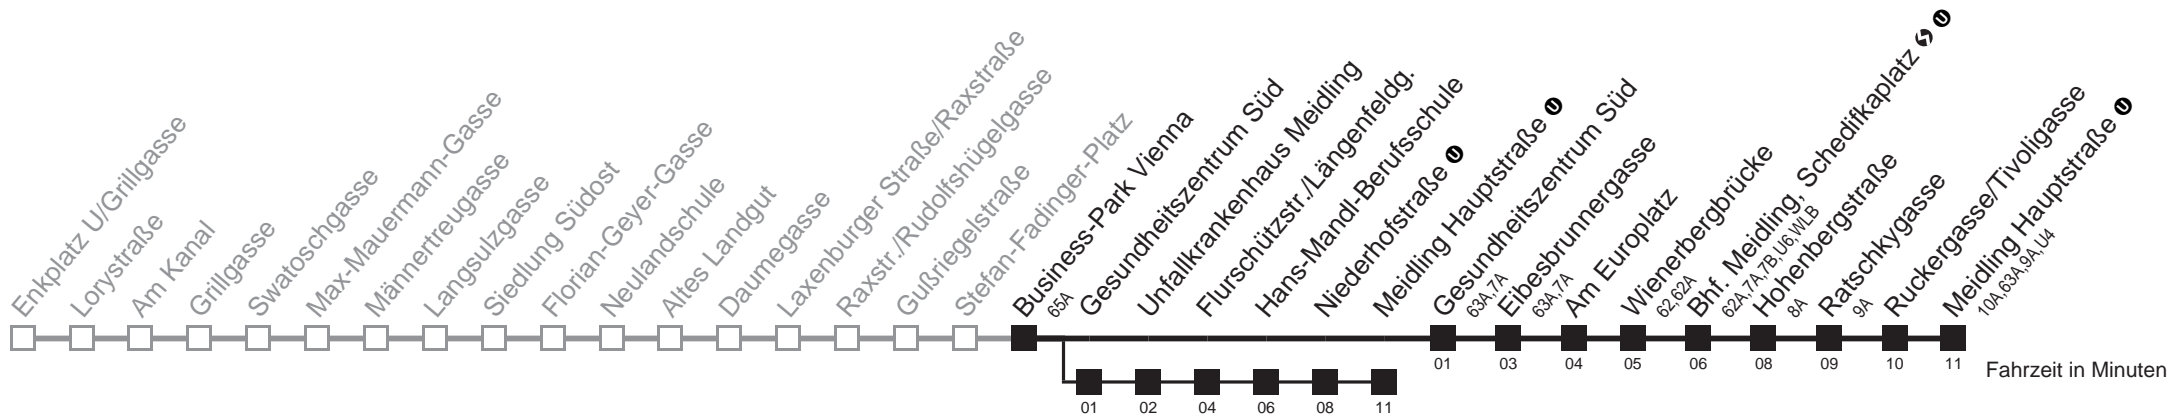

15A Business-Park Vienna → Meidling Hauptstraße

Montag-Freitag (Schule)

4	50	59
5	09	15 21 25 35 43 50 58
6	01	05 13 20 24 28 35 41 44 47 53 59
7	06	12 18 24 30 36 42 48 54
8	00	05 13 20 28 35 43 50 58
9	05	13 20 28 35 43 50 58
10	05	13 20 28 35 43 50 58
11	05	13 20 27 34 42 49 57
12	04	12 19 27 34 42 49 57
13	01	04 12 19 27 34 42 46 49 57
14	03	- - - Intervall 6' - 7' - - -
15	-	- - - - - - - - - - - 56
16	03	11 17 24 31 37 44 50 58
17	05	- - - Intervall 5' - 7' - - -
18	-	- - - - - - - - - - - 54
19	02	09 15 22 30 37 44 51 59
20	05	11 21 31 41 51
21	01	11 21 31 41 51
22	01	12 27 42 57
23	12	27 42 57
0	12	

Montag-Freitag (Ferien)

4	50	59
5	09	15 25 35 43 50 58
6	05	13 20 28 32 35 43 50 58
7	06	13 20 28 36 43 51 58
8	05	13 20 28 35 43 50 58
9	05	13 20 28 35 43 50 58
10	05	13 20 28 36 43 51 58
11	06	13 21 28 36 43 51 58
12	06	13 21 28 36 43 51 58
13	06	13 21 28 36 43 51 58
14	06	13 21 28 36 43 51 58
15	06	13 21 28 36 43 51 58
16	06	14 21 29 36 44 51 59
17	06	14 21 29 36 44 51 59
18	06	13 21 28 36 43 51 58
19	05	13 21 31 41 51
20	01	12 21 31 41 51
21	01	11 21 31 41 51
22	01	12 27 42 57
23	12	27 42 57
0	12	

Samstag

4	50	
5	00	15 28 42 57
6	12	20 27 42 50 57
7	11	21 31 41 51
8	01	11 21 31 41 51
9	01	11 21 31 41 51
10	01	11 21 31 41 51
11	01	11 21 31 41 51
12	01	11 21 31 41 51
13	01	11 21 31 41 51
14	01	11 21 31 41 51
15	01	11 21 31 41 51
16	01	11 21 31 41 51
17	01	11 21 31 41 51
18	01	11 21 31 41 51
19	01	11 21 31 41 51
20	01	12 27 42 57
21	12	27 42 57
22	12	27 42 57
23	12	27 42 57
0	12	

Sonn- und Feiertagen

4	50	
5	00	15 28 42 57
6	12	27 42 57
7	12	27 42 57
8	12	27 34 42 57
9	03	11 21 31 41 51
10	01	11 21 31 41 51
11	01	11 21 31 41 51
12	01	11 21 31 41 51
13	01	11 21 31 41 51
14	01	11 21 31 41 51
15	01	11 21 31 41 51
16	01	11 21 31 41 51
17	01	11 21 31 41 51
18	01	11 21 31 41 51
19	01	11 21 31 41 51
20	01	12 27 42 57
21	12	27 42 57
22	12	27 42 57
23	12	27 42 57
0	12	

Von 31.12. auf 1.1. kein Betrieb. Bitte benutzen Sie den Silvesternachtverkehr.
Am 31.12. Verkehr wie samstags ☐ über Gesundheitszentrum Süd bis Meidling Hauptstraße

Holen Sie sich die aktuellen Abfahrtszeiten auf Ihr Handy!
m.qando.at/qr/01571