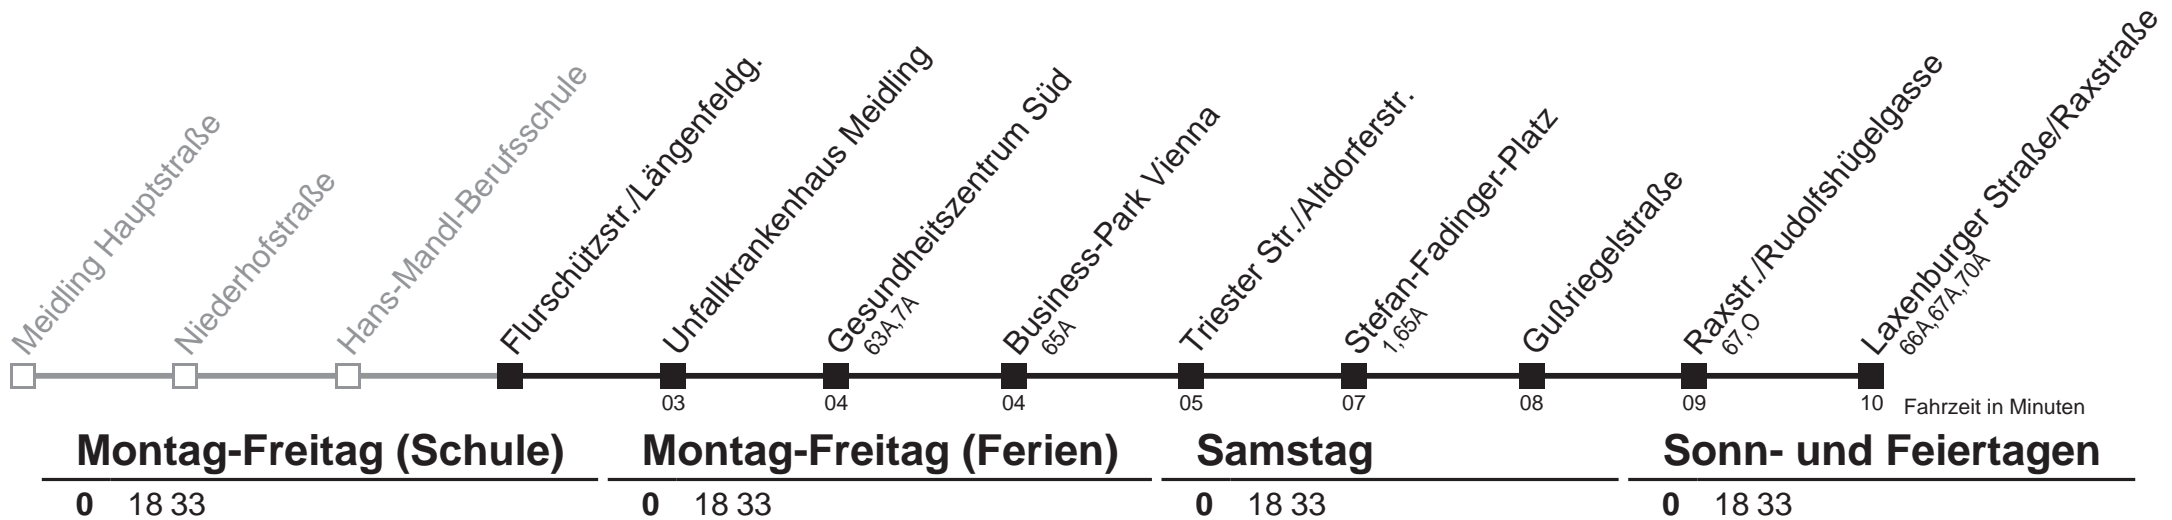

# 15A Flurschützstr./Längenfeldg. → Laxenburger Straße/Raxstraße

Von 31.12. auf 1.1. kein Betrieb. Bitte benutzen Sie den Silvesternachtverkehr.  
Am 31.12. Verkehr wie samstags

Holen Sie sich die aktuellen Abfahrtszeiten auf Ihr Handy!  
[m.qando.at/qr/00368](https://m.qando.at/qr/00368)