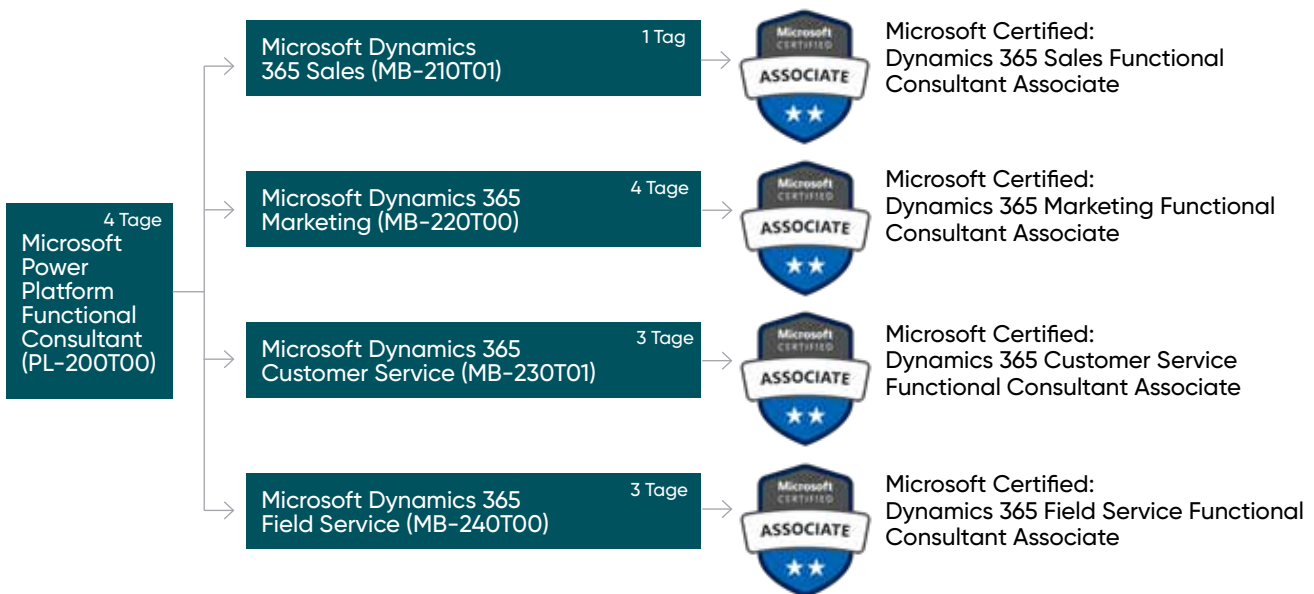

Associate Level